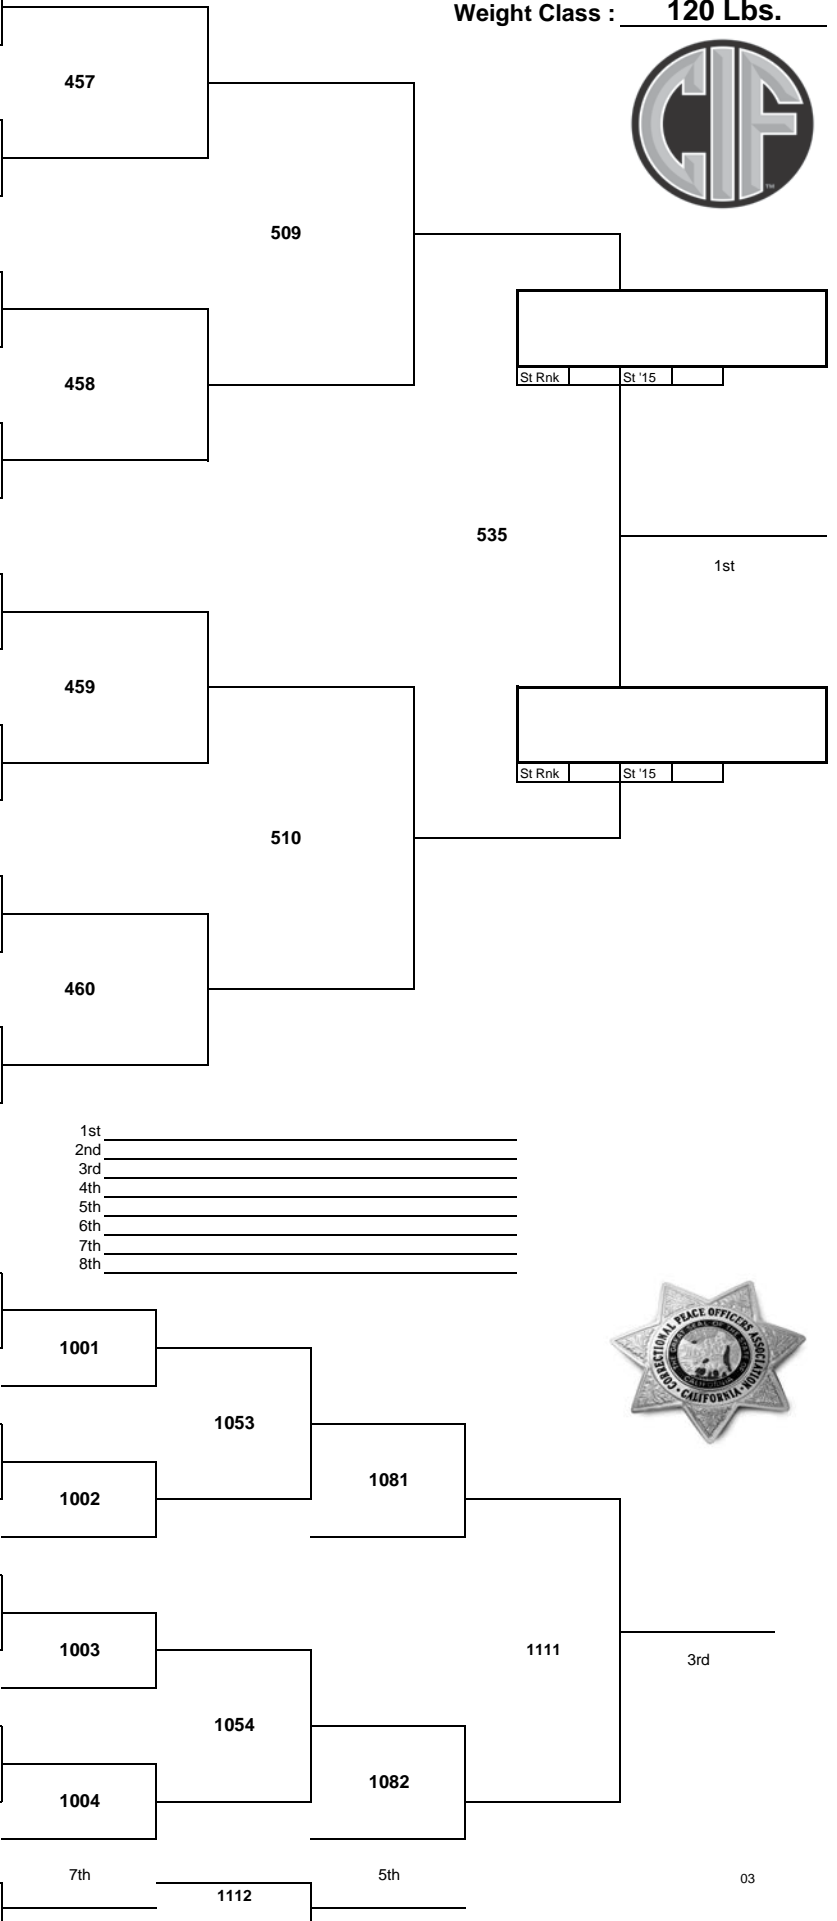

120 Lbs.

DUENAS	SOB				
WHITE	ACA				
617		GAXIOLA	BUC		
ROGERS	CRC	729			
			RBV	841	
RAMIREZLAZOS	RBV			945	
618		RUVALCABA	HLC		
VANIDERSTINE	PRD	730			
				842	
BRACAMONTE	FOC				
619		CAMACHO	BIR		
JIMENEZ	ESC	731			
				843	
AVILA	LA			946	
620		CHUA	POW		
ODOM	SKY	732			
				844	
GONZALEZ	SGR				
621		BALDODANO	VN		
BAUTISTA	HMB	733			
				845	
PAISANSIRI	GAL			947	
622		BARIOS	GLA		
OUT	BAR	734			
				846	
DIAZ	CN				
623		MELLO	OR		
SANCHEZ	LIV	735			
				847	
TRINH	OXN			948	
624		RAMIREZ	DLS		
		736			
				848	