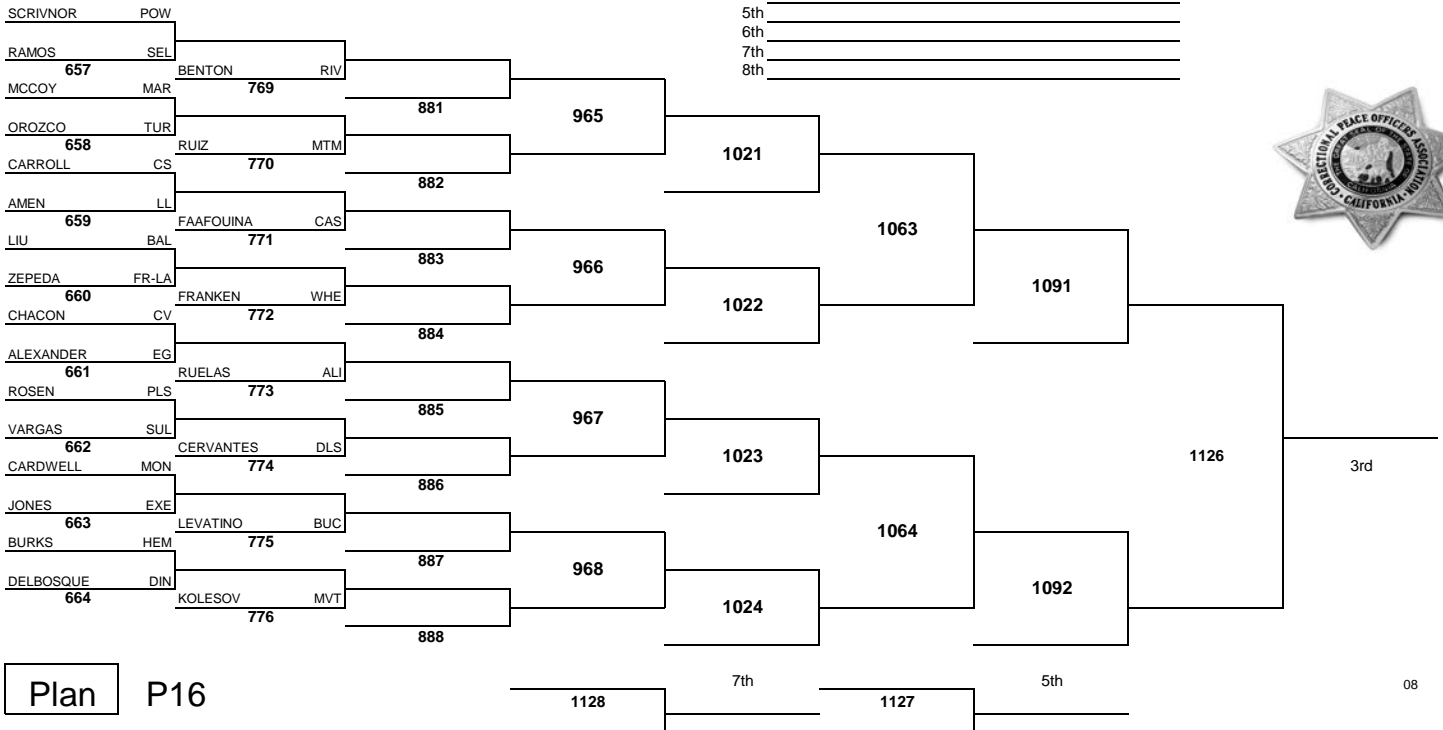

152 Lbs.

- 1st _____
- 2nd _____
- 3rd _____
- 4th _____
- 5th _____
- 6th _____
- 7th _____
- 8th _____