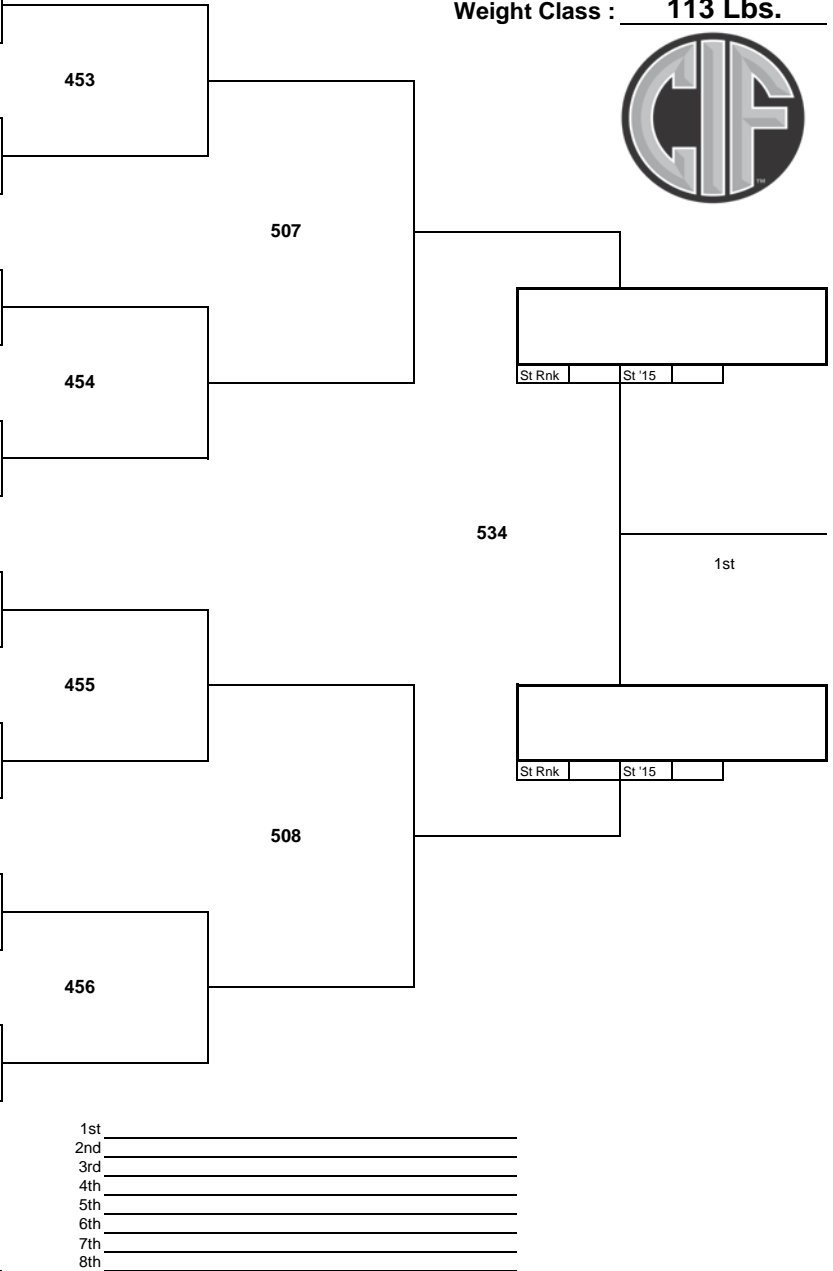

113 Lbs.

TRUAX RBV	AREYANO SEL	CALLISON MON	DEL-TORO OAK	MENDOZA BCO	SETO EG	MARTINONI FOL	ZAVALA ALI	BIRRUETA WSC	VERGARA SL	VILORIA WST	YANEZ ROO	MORPHIS FRO	LILLENSTEIN DLS	MATAL BIR	SAUCEDO CVY	BEATO MTC
609	721	833	941	997	834	611	723	835	942	836	613	725	837	943	614	726
610	722	834	941	997	834	611	723	835	942	836	613	725	837	943	614	726
612	724	836	942	998	836	613	725	837	943	837	614	726	838	944	615	727
613	725	837	943	999	837	614	726	838	944	838	615	727	839	944	616	728
614	726	838	944	1000	839	615	727	840	944	840	616	728	840	944	616	728