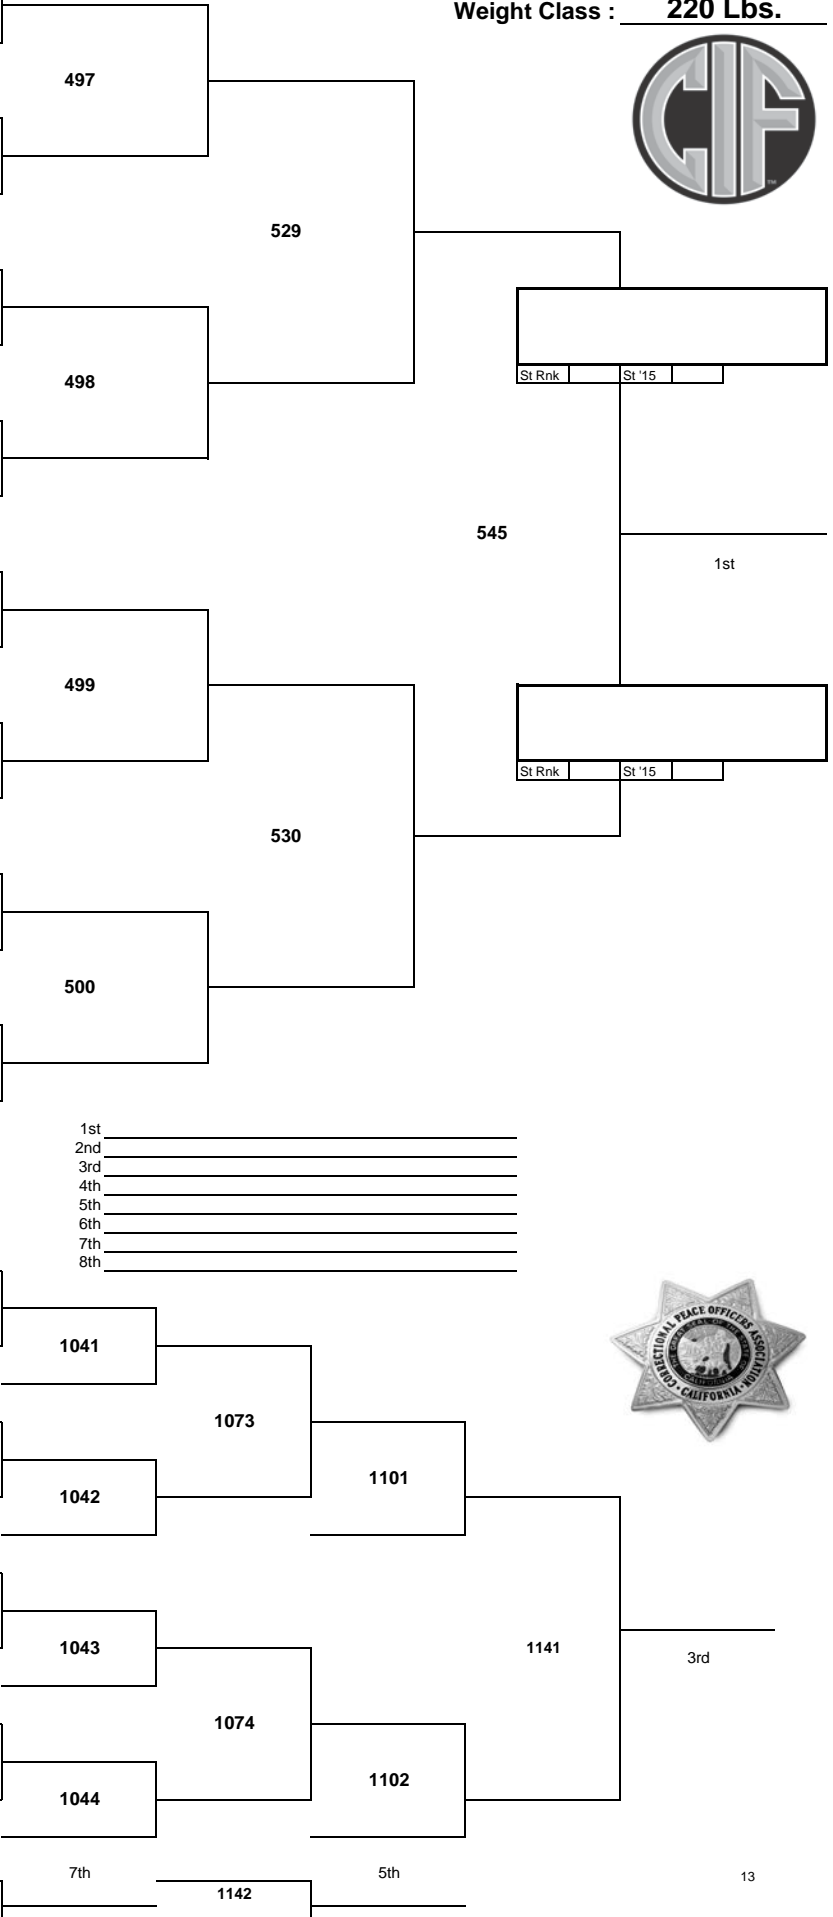

220 Lbs.

MADRID	CRC		
SCHRADER	ARM	GILLHAM	SUL
697		809	
HILL	VV		921
			985
TORRES	SOU	PERRINE	ENT
698		810	
OUT	DLO		922
			1041
VILLANUEVA	MS	CAMPOS	BER
699		811	
OUT	PIC		923
			986
LOZA	BLO	PARKS	HAN
700		812	
XU	RYB		924
			1042
COLLIER	CLO	HERNANDEZ	GAL
701		813	
UDELL	CA		925
			987
OUT	AM	HOLLOWAY	CN
702		814	
PAVEY	GV		926
			1043
GARCIA	NVS	ABDALLAH	SKY
703		815	
OUT	APT		927
			988
FISCHER	CLA	ROUSH	FOL
704		816	
			928