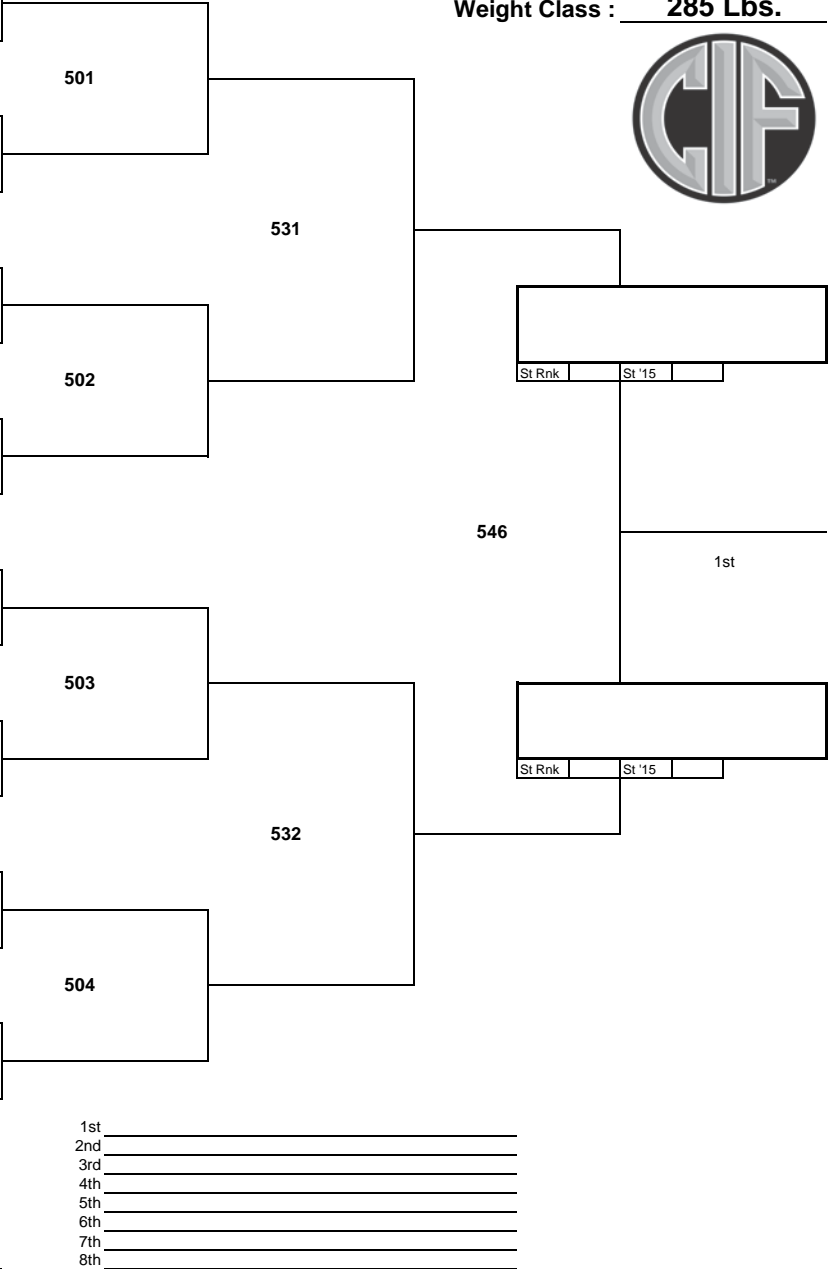

285 Lbs.

FARLEY	RIV		
SANCHEZ	GON		
705	RAMIREZ	RIG	
ZARATE	HOL	817	
MCDONALD	LCC		929
706	MORENO	SHL	989
ALONSO	PIO	818	
GARCIA	REE		930
707	GOMEZ	BIR	1045
SOLANO	SMC	819	
CRUZ	SSF		931
708	SCHULER	BC	990
THOMAS	SKY	820	
PEREZ	EXE		932
709	CABRERA	CCL	1046
BRAZELL	EL	821	
KWAN	GAL		933
710	HERRERA	PD	991
BARCENAS	HAN	822	
ORTEZ	CAR		934
711	SIAZ	SHS	1047
ALVAREZ	SEL	823	
FUSI	COR		935
712	HAYMAN	CNW	992
		824	
			936

Plan P01