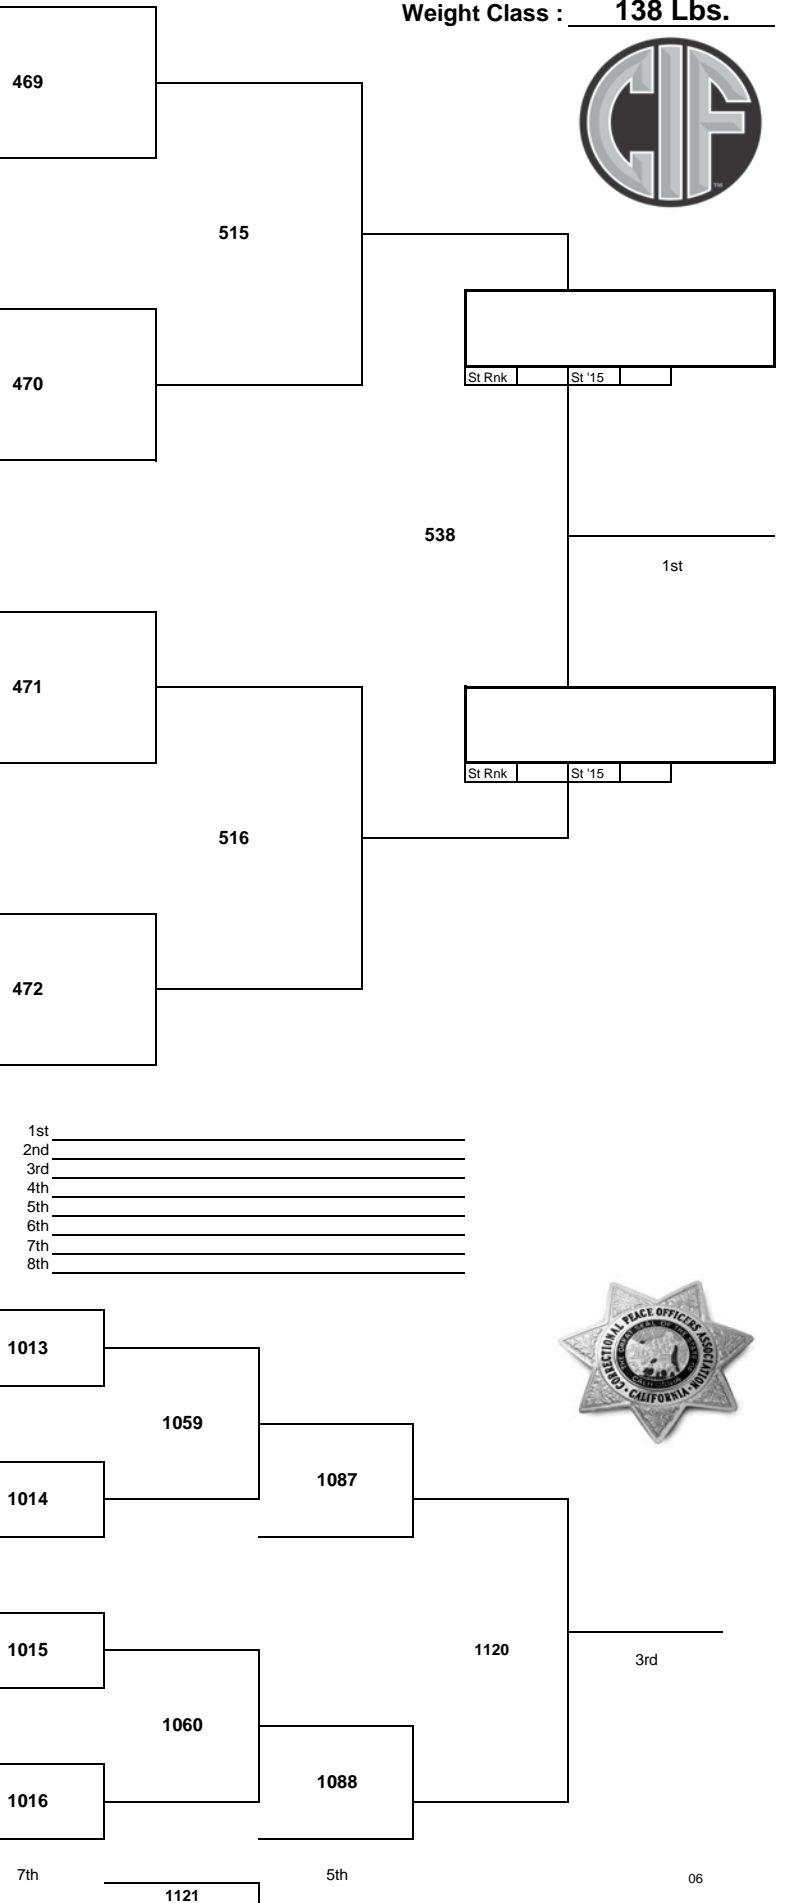

138 Lbs.

LEDGER	LEI				
AGUIRRE	BIR	GRAY	OT		
OUT	CTR	753		865	957
GARCIA	STR				
WEAVER	PD	754		866	1013
LI	WA-SF				
ROMO	GO	755		867	958
PETERSON	FOS				
ALINAGHIAN	WT	756		868	1014
PEREZ	PIT				
GAMBOA	CCC	757		869	959
HALL	SHS				
LANZA	BEN	758		870	1015
LOPEZ	SC				
BERNAL	SRV	759		871	960
GOMEZ	DLS				
		760		872	1016