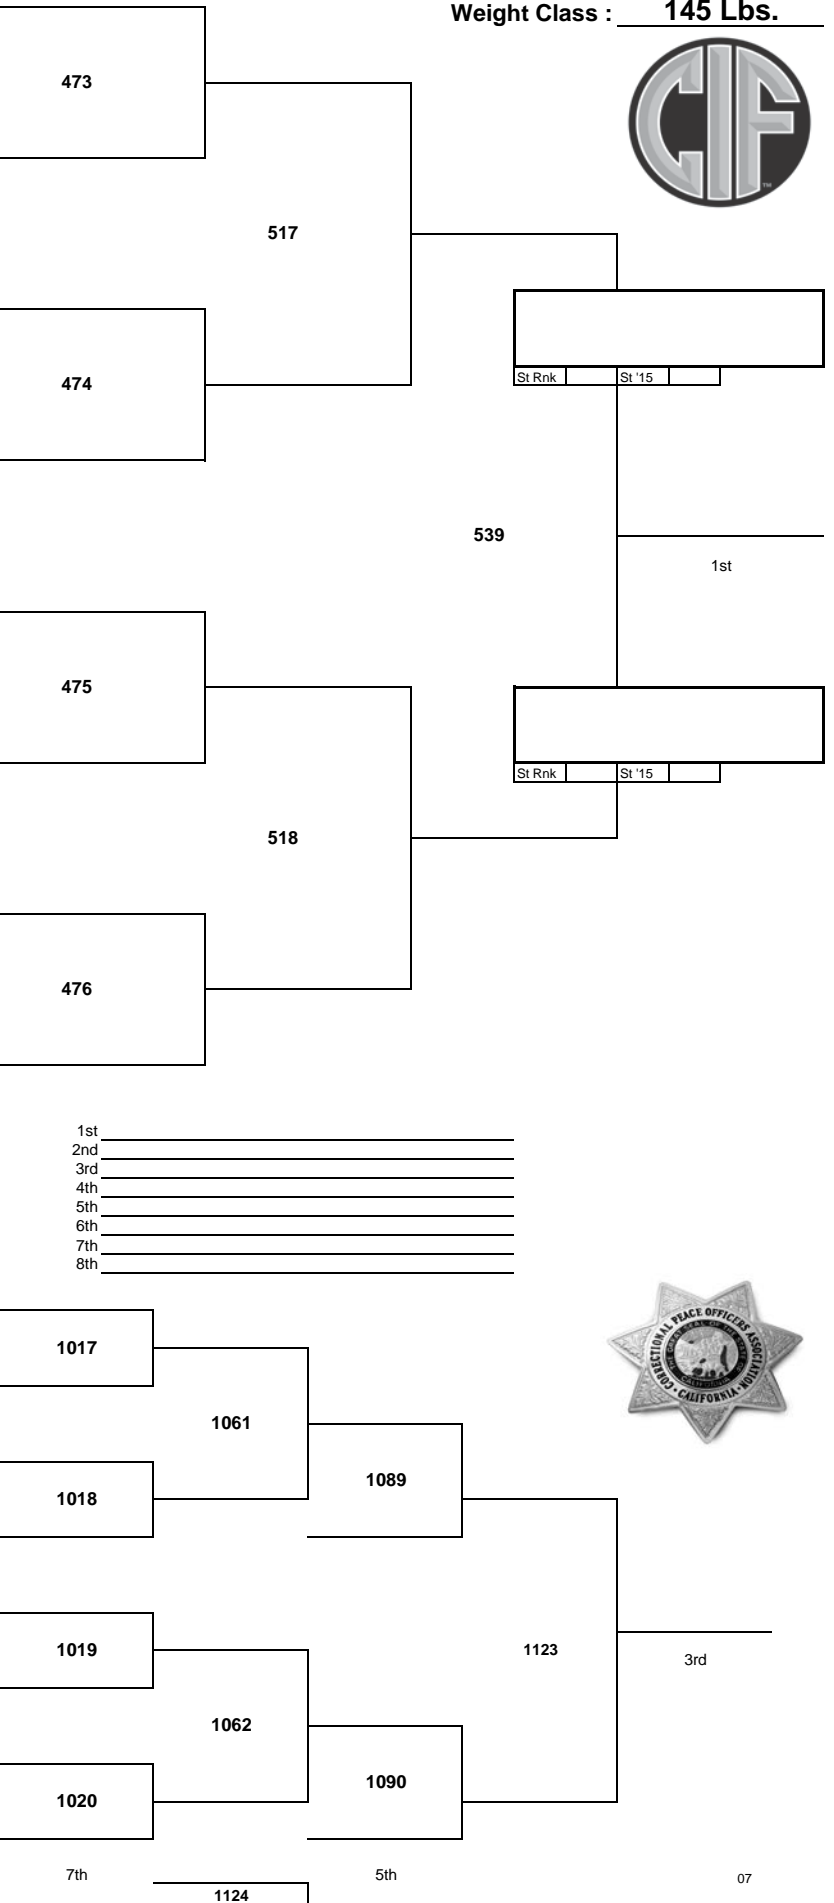

145 Lbs.

LADD	CLO		
VEGA	LB-NC	649	
GARCIA	MS	761	BAK
KONING	RYL	873	RYL
650	WALLACE	762	ESP
TAYLOR	AND		
BENADUM	DOS	651	
VILLAVICENCIO	GRG	763	ADLER
ZAMORA	LHL	652	PLS
CASTELLANOS	CAS	764	CAMBRA
HUSKEY	ED	653	SMC
BARNES	GIL	765	CAS
SZABO	GAL	654	ED
MARTELL	OH	766	GOMEZ
ESPANA	CW	655	BIR
ALBA	CER	767	GIL
GAXIOLA	BUC	656	GAL
	ANDERSON	768	NIEVES
	HAR	880	J.W.