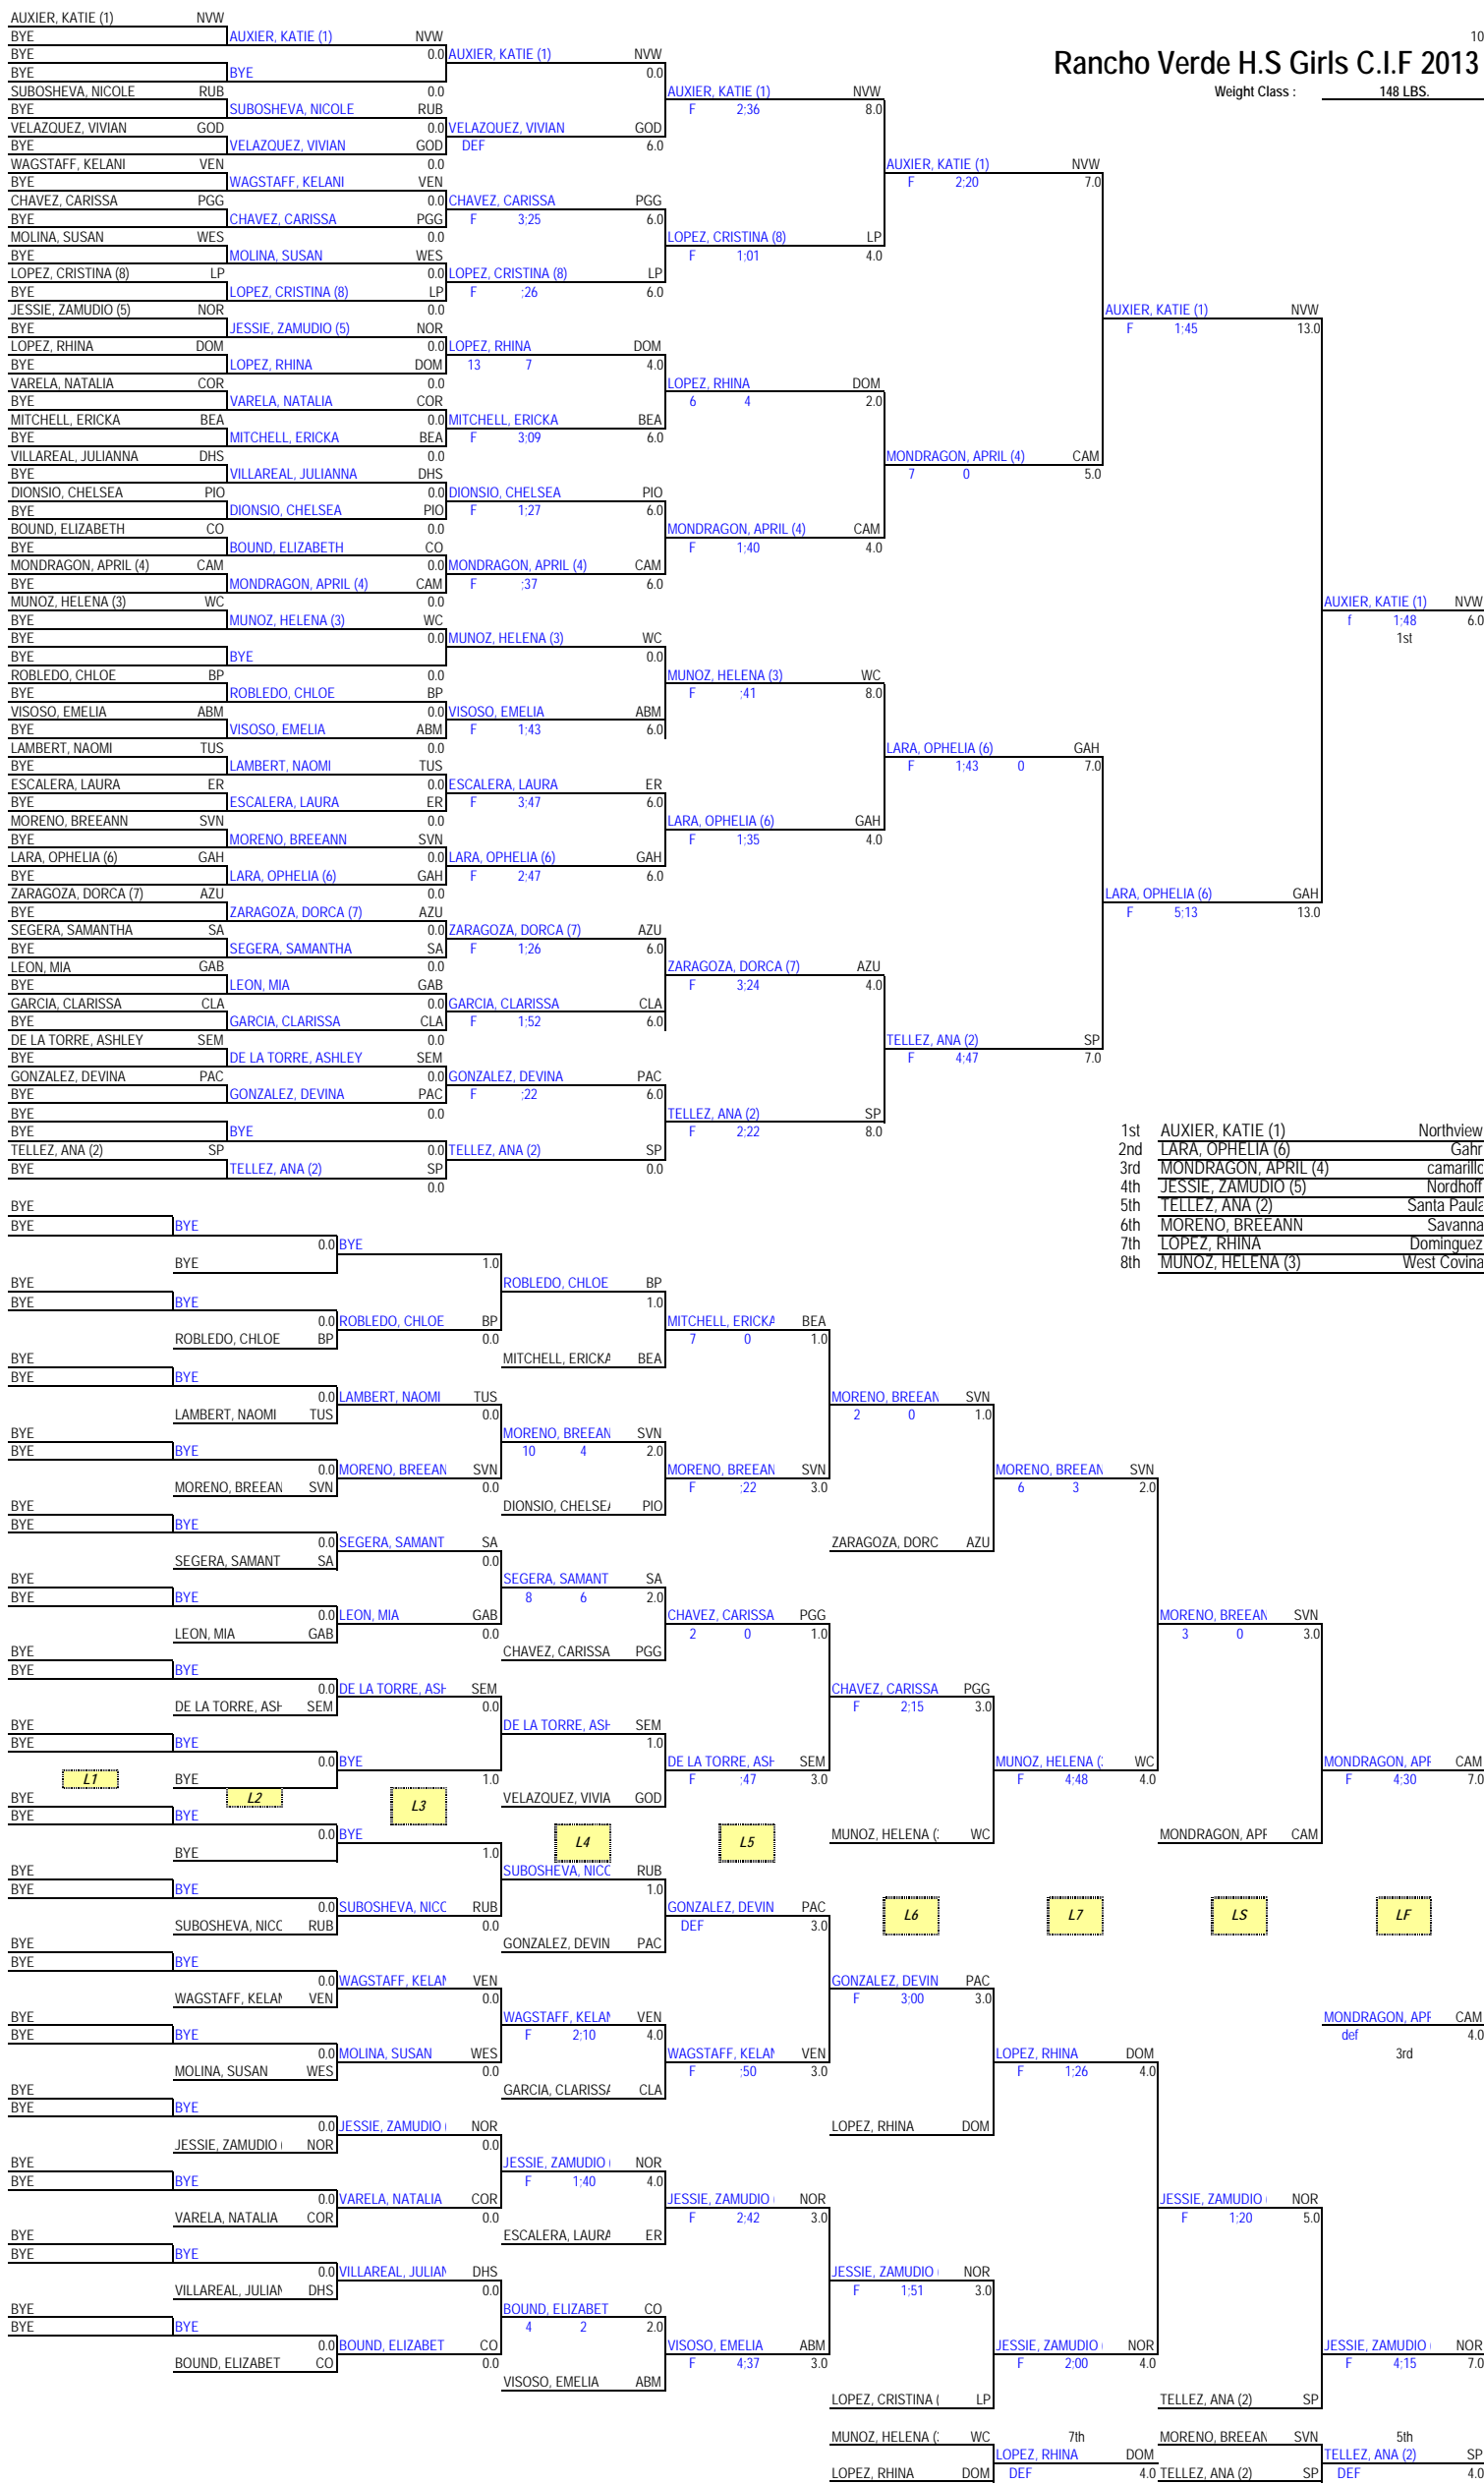

Weight Class : 148 LBS.