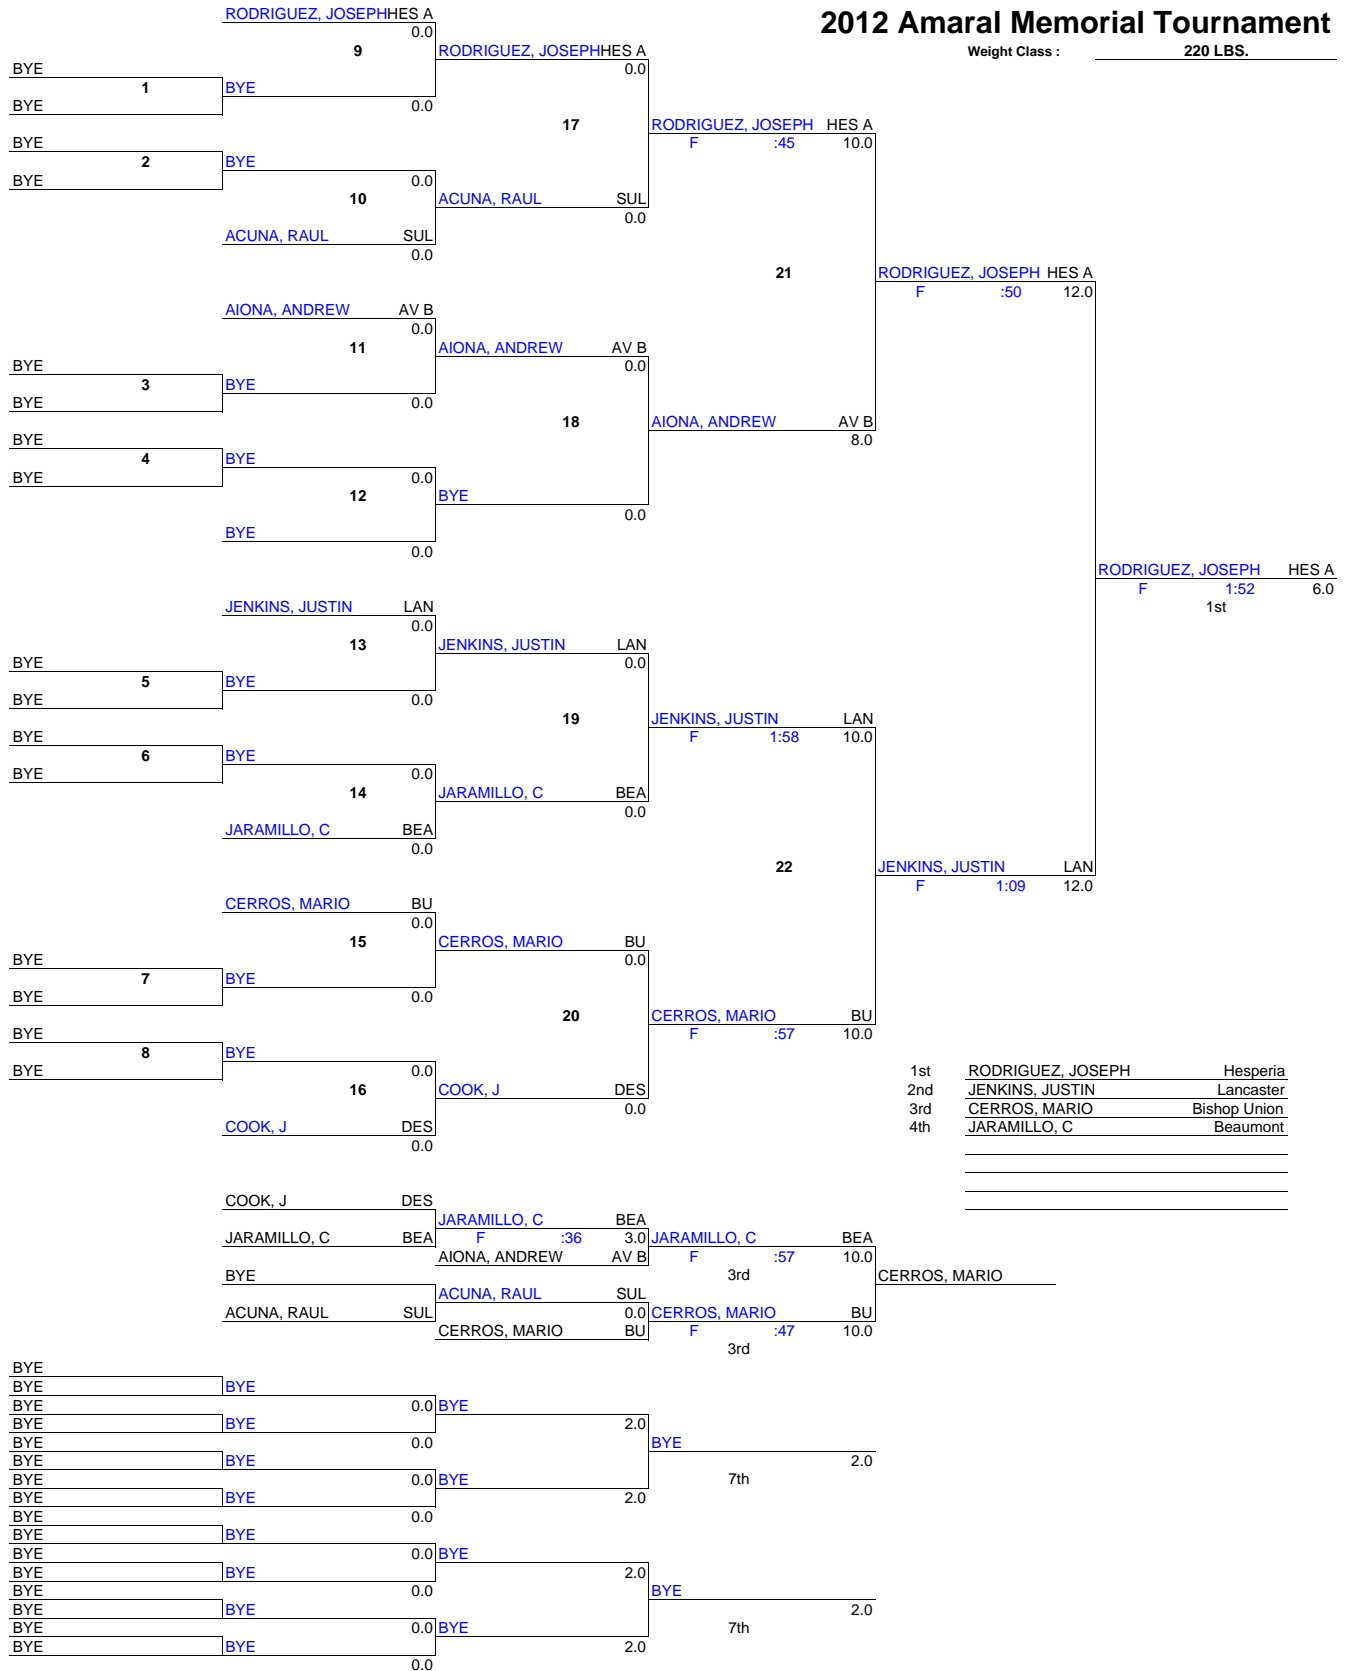

2012 Amaral Memorial Tournament

Weight Class : 220 LBS.