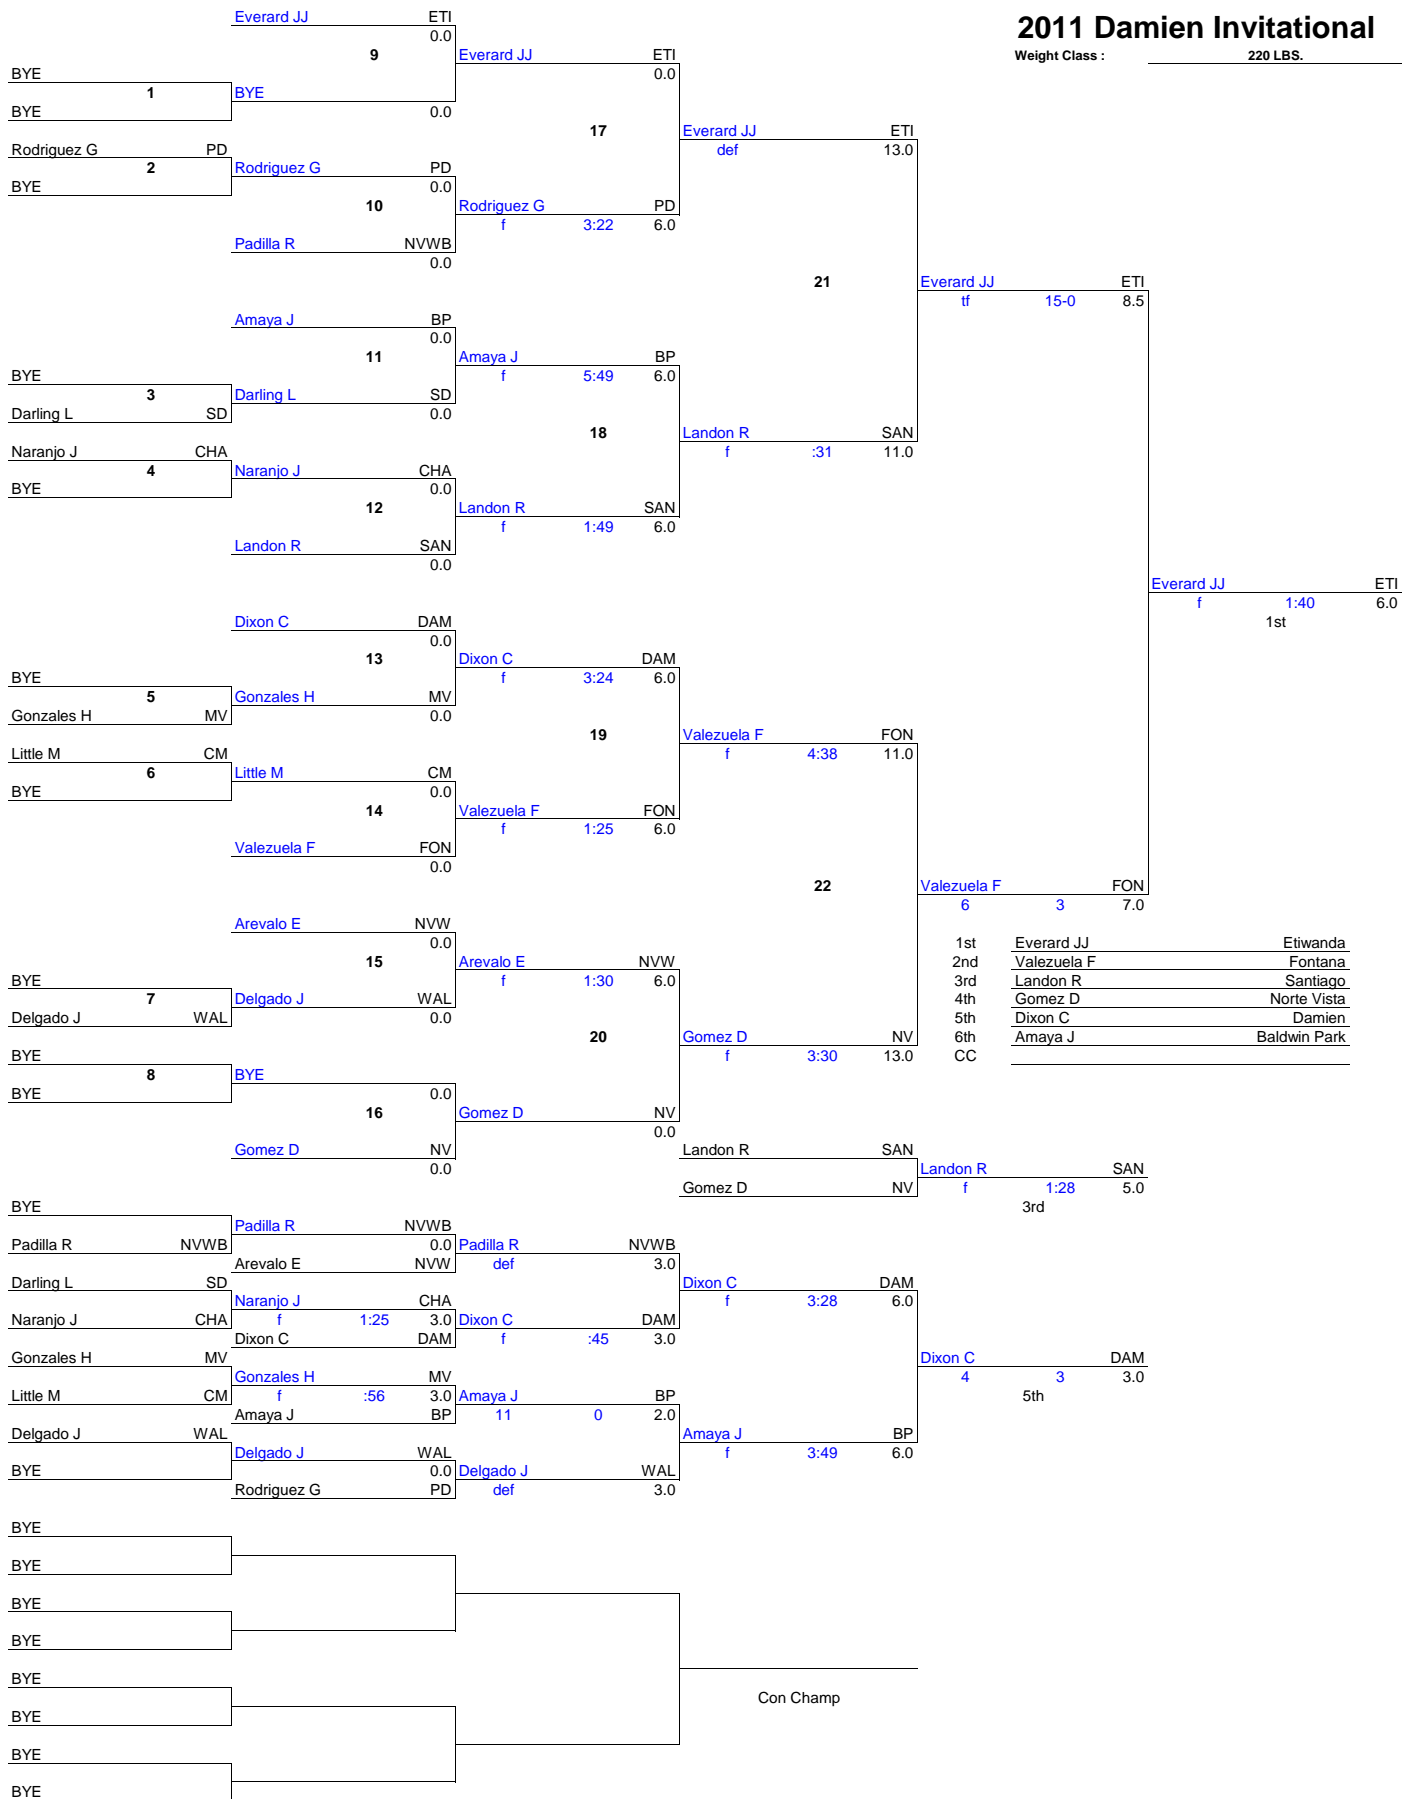

2011 Damien Invitational

Weight Class : 220 LBS.