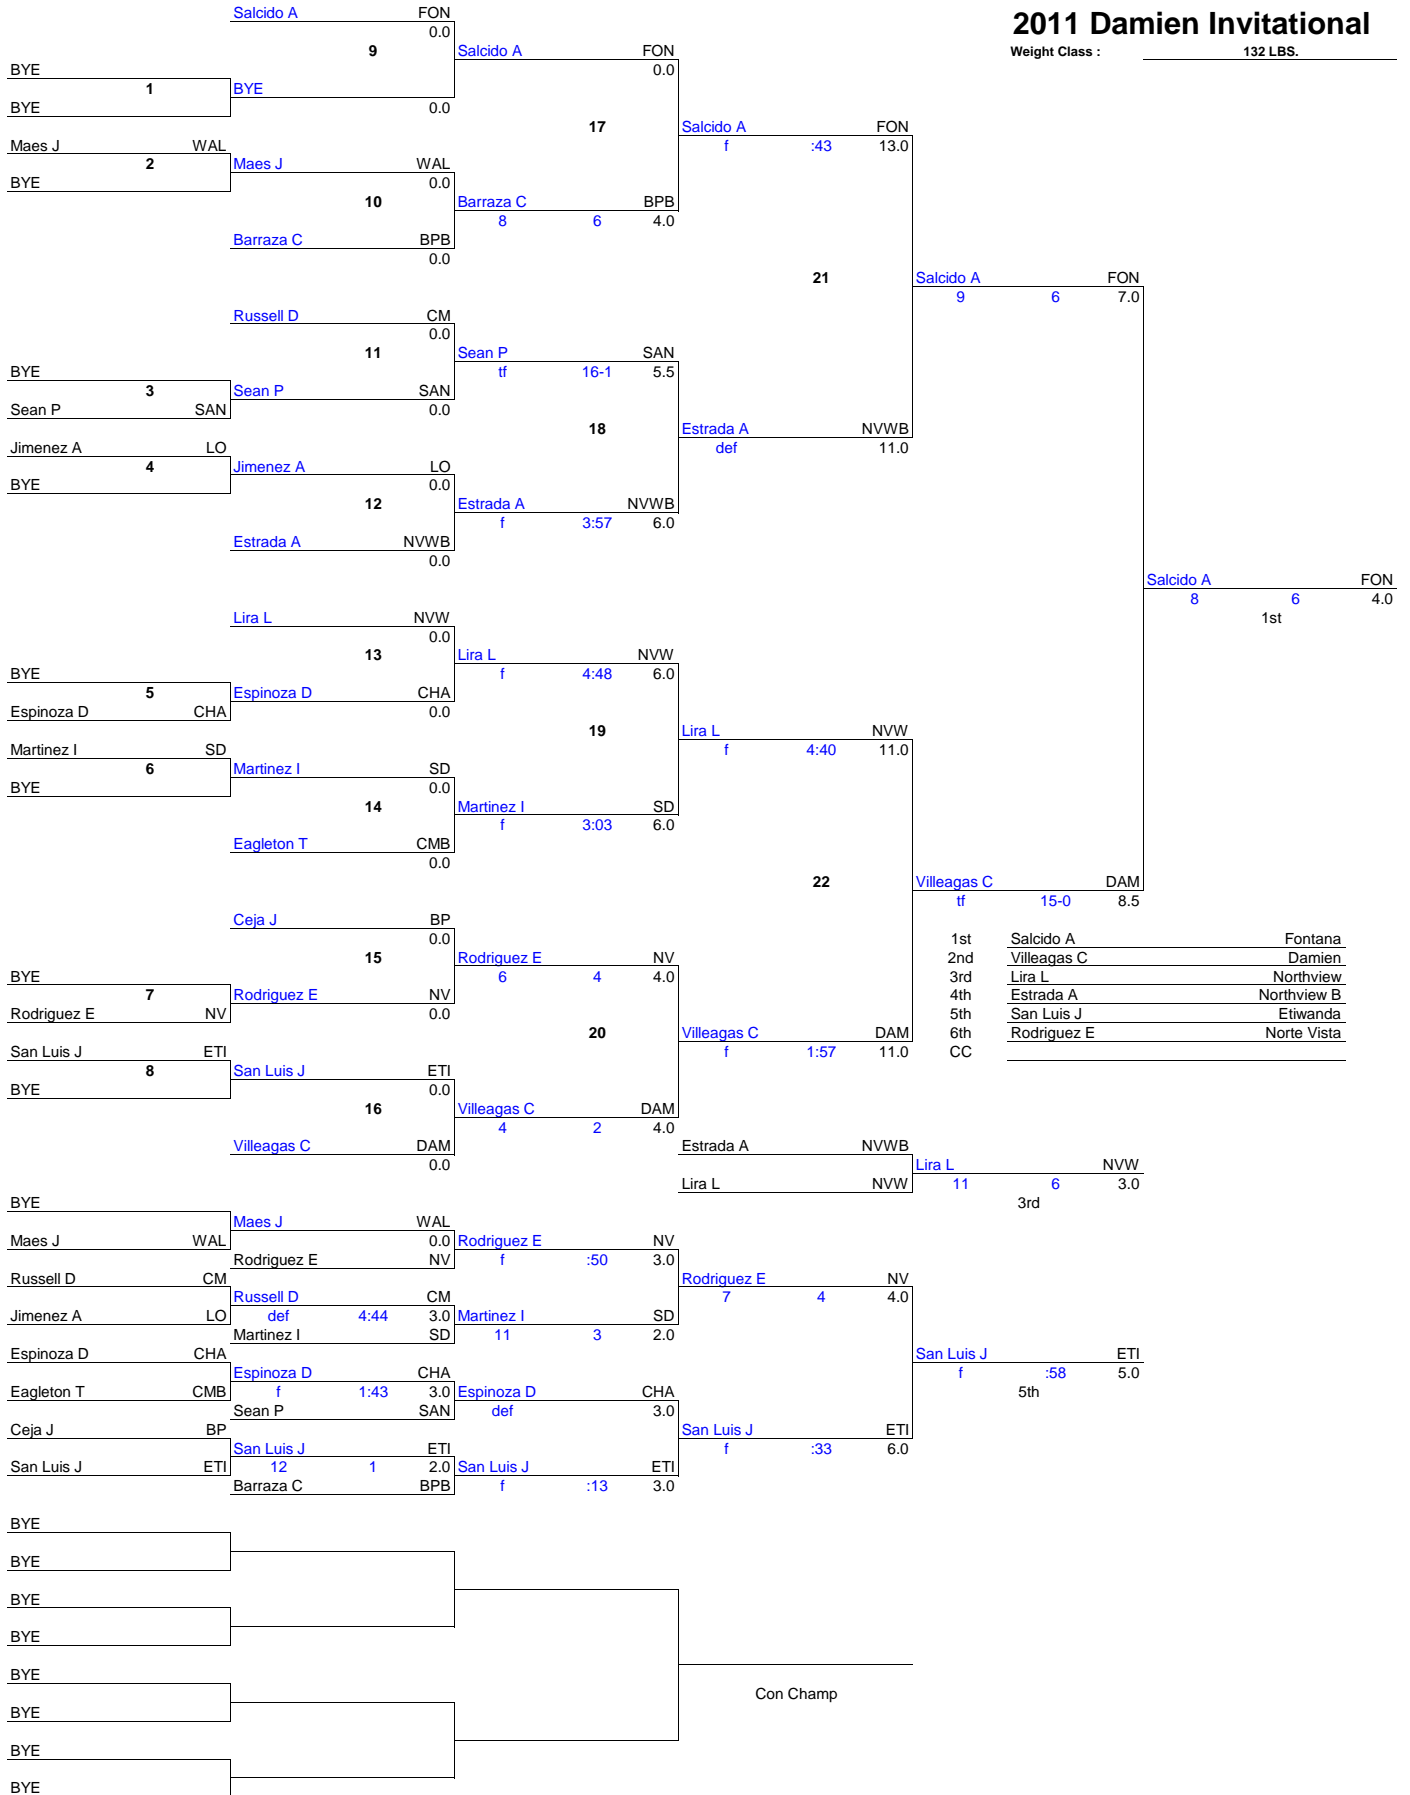

2011 Damien Invitational

Weight Class : 132 LBS.