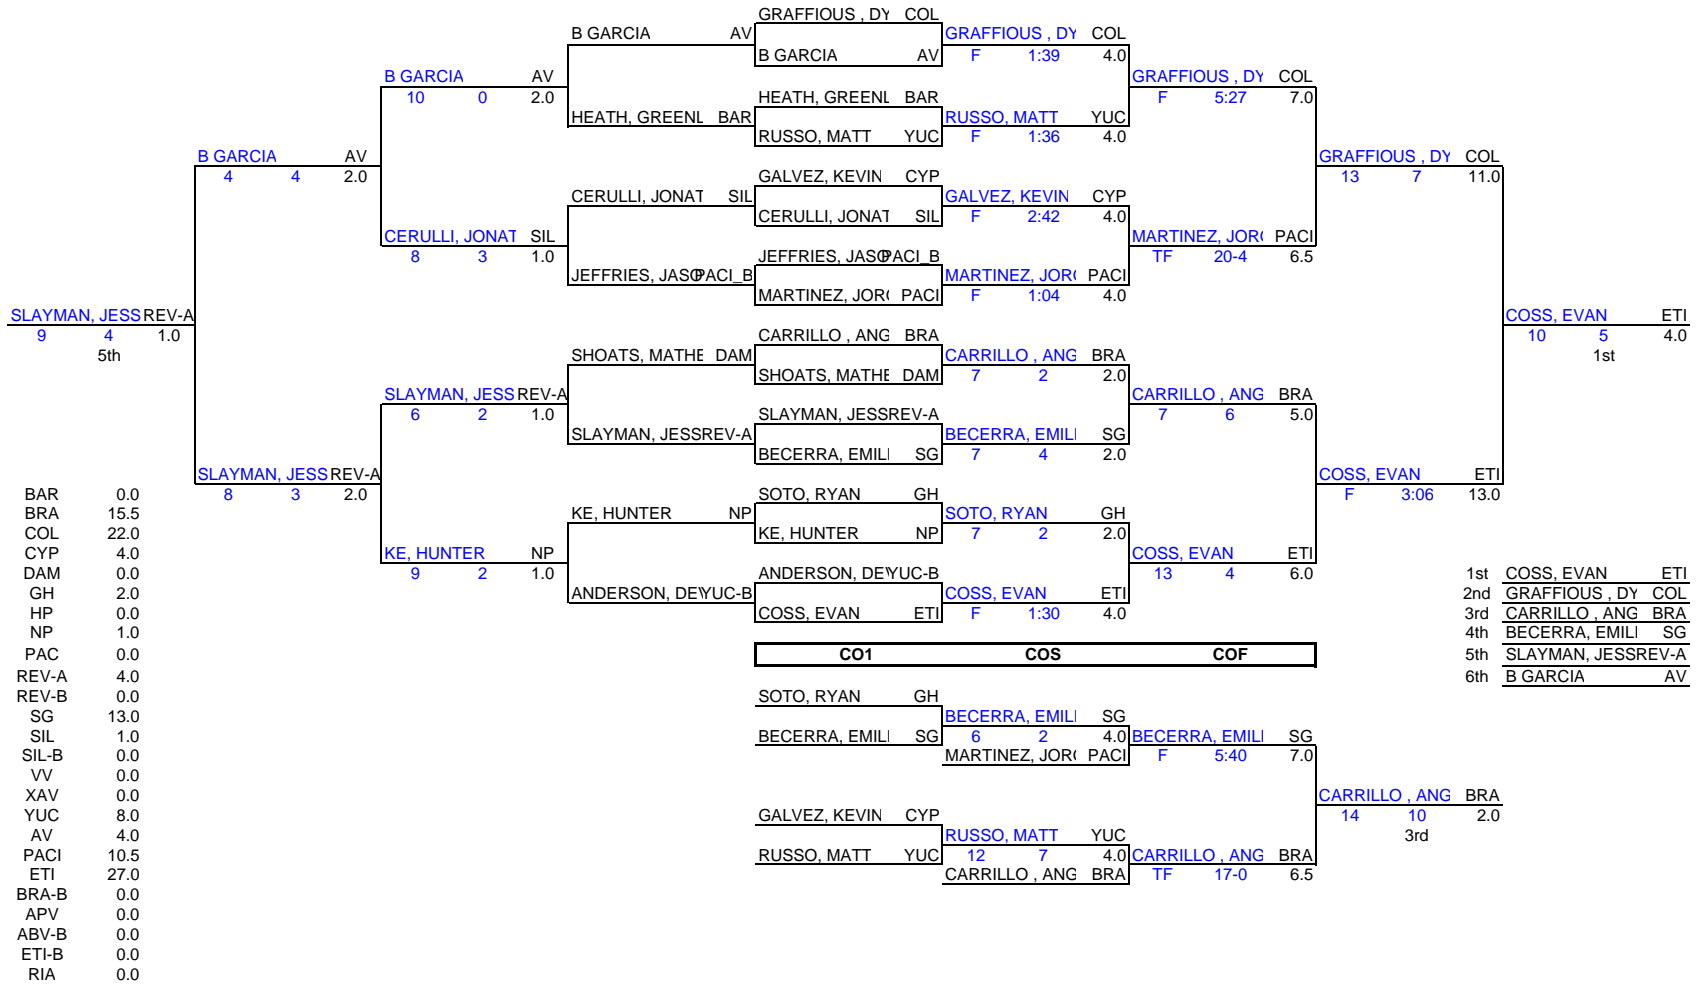

TMI MVP LOWER WEIGHT

SEAN SILVA
119 LBS - BARSTOW
3 - FALLS, 1 MAJ

TMI MVP UPPER WEIGHT

DANNY WALTON
160 LBS - CYPRESS
4 - FALLS

WBF	WBS	WB1	CH1	CH2	CHS	CHF
-----	-----	-----	-----	-----	-----	-----

WBF	WBS	WB1	CH1	CH2	CHS	CHF
-----	-----	-----	-----	-----	-----	-----

WBF	WBS	WB1	CH1	CH2	CHS	CHF
-----	-----	-----	-----	-----	-----	-----

WBF	WBS	WB1	CH1	CH2	CHS	CHF
-----	-----	-----	-----	-----	-----	-----

WBF	WBS	WB1	CH1	CH2	CHS	CHF
-----	-----	-----	-----	-----	-----	-----