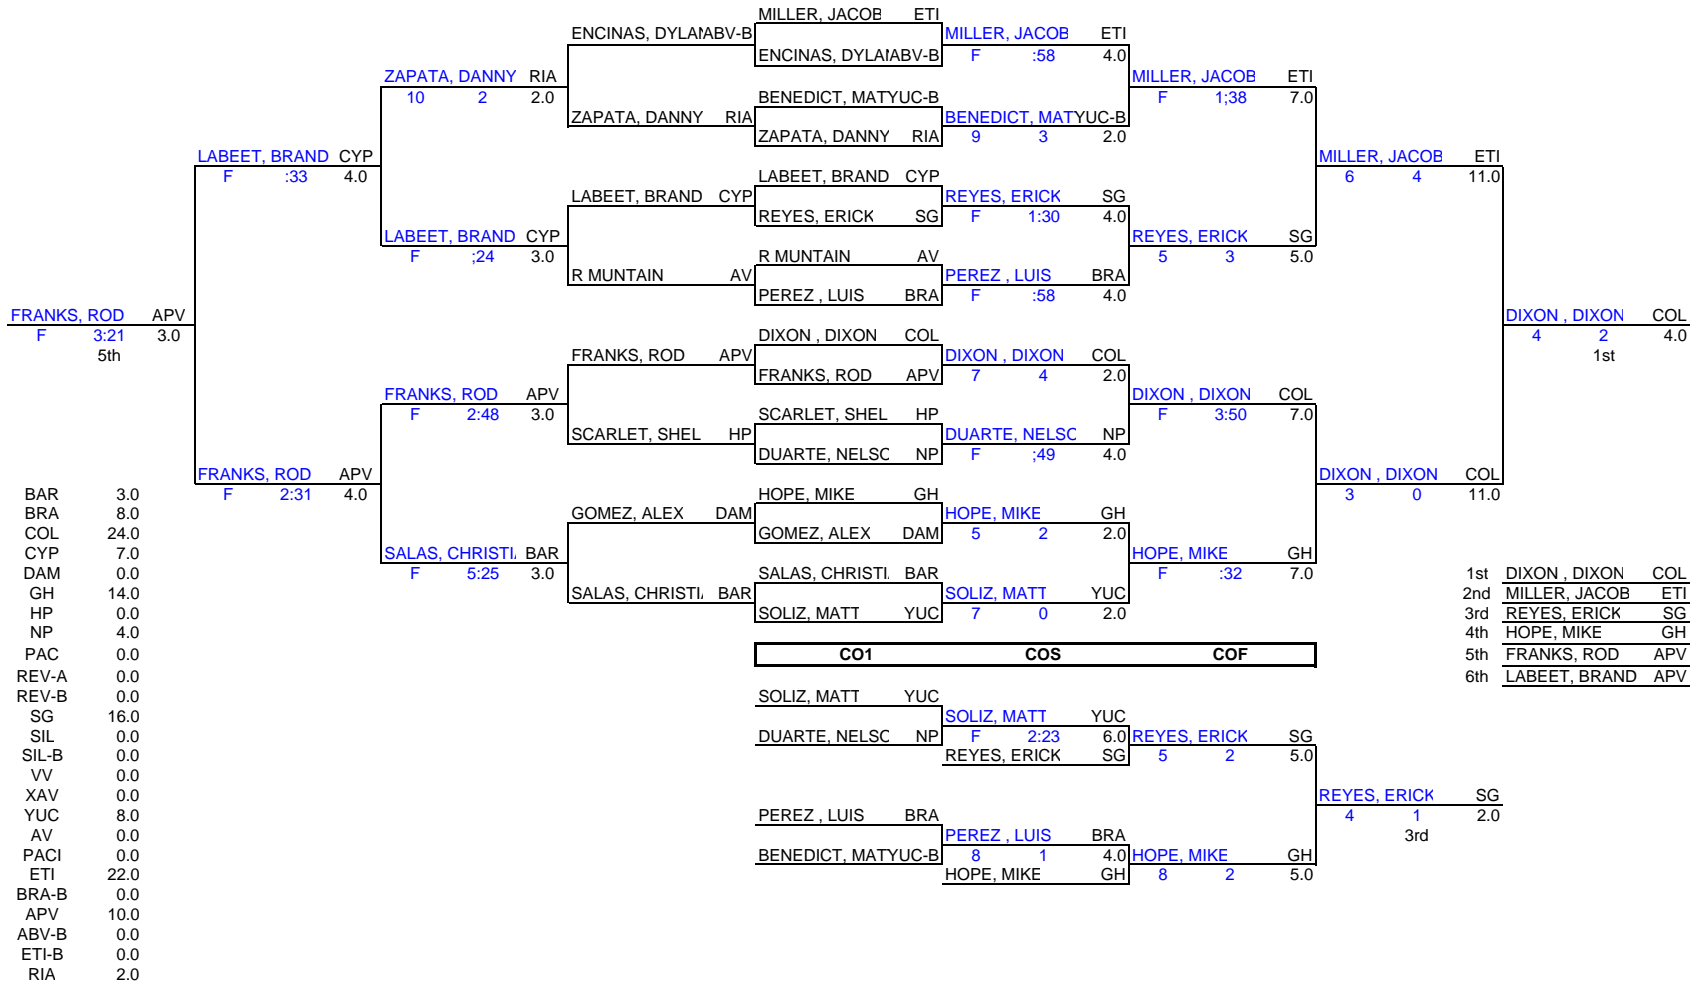

WBF	WBS	WB1	CH1	CH2	CHS	CHF