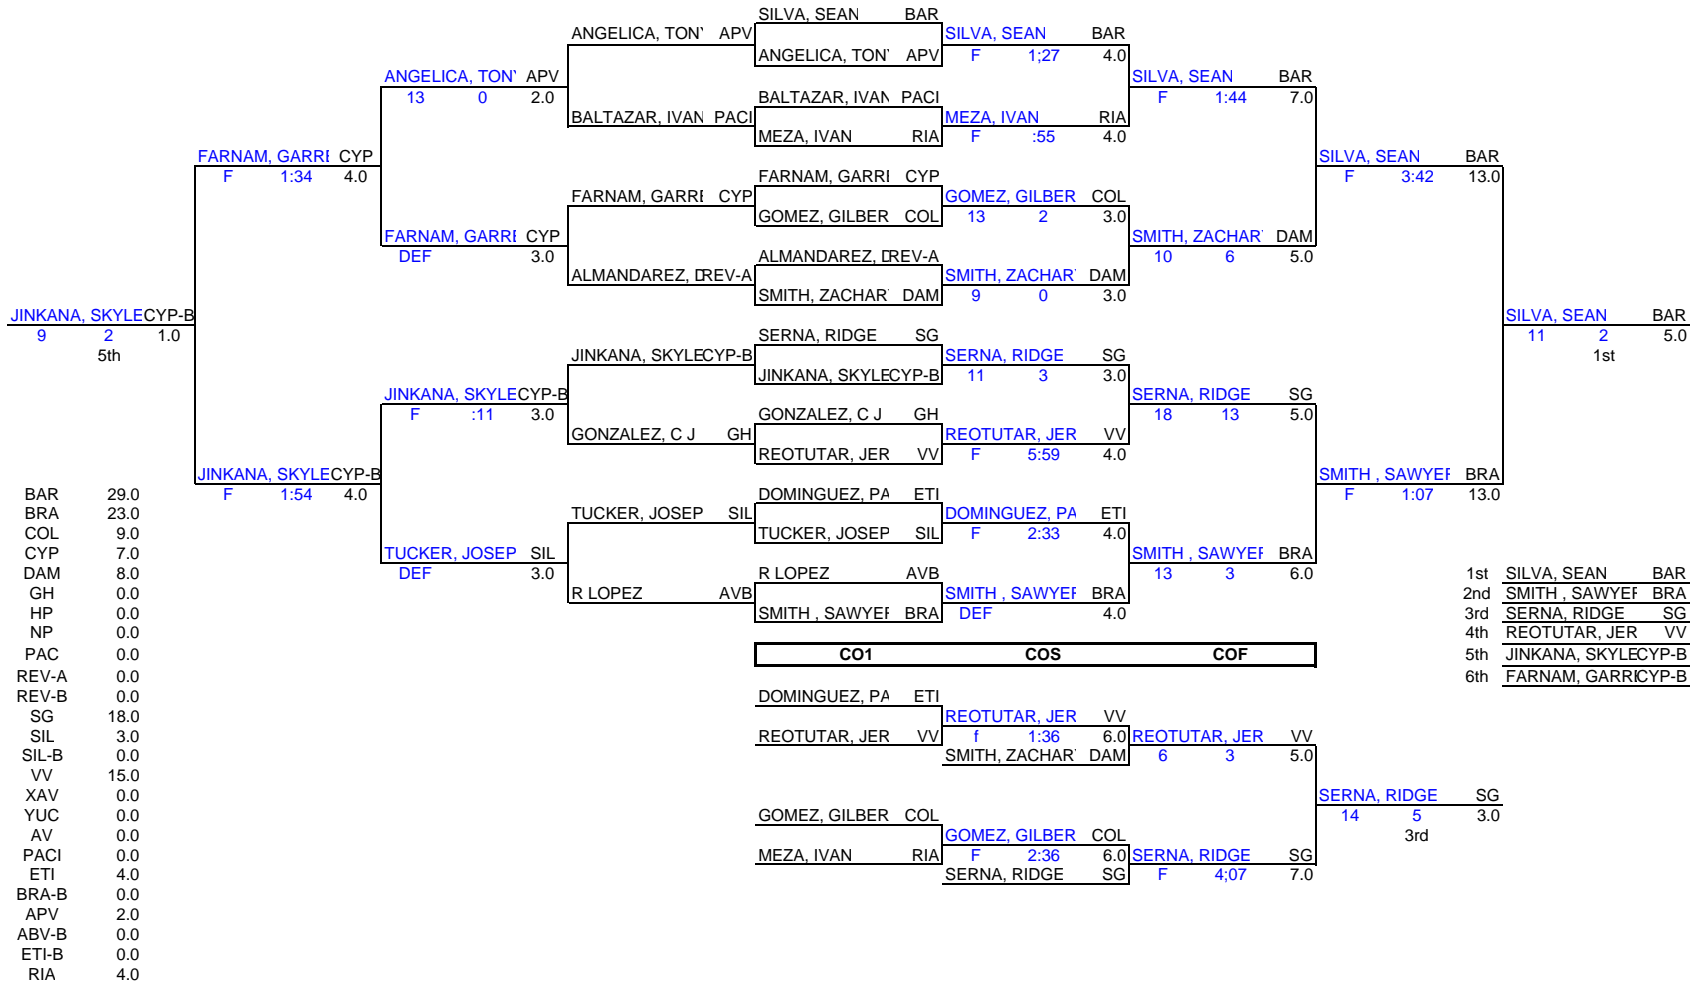

TMI MVP LOWER WEIGHT

SEAN SILVA
119 LBS - BARSTOW
3 - FALLS, 1 MAJ

TMI MVP UPPER WEIGHT

DANNY WALTON
160 LBS - CYPRESS
4 - FALLS

WBF	WBS	WB1	CH1	CH2	CHS	CHF
-----	-----	-----	-----	-----	-----	-----

WBF	WBS	WB1	CH1	CH2	CHS	CHF
-----	-----	-----	-----	-----	-----	-----

WBF	WBS	WB1	CH1	CH2	CHS	CHF
-----	-----	-----	-----	-----	-----	-----

WBF	WBS	WB1	CH1	CH2	CHS	CHF
-----	-----	-----	-----	-----	-----	-----

WBF	WBS	WB1	CH1	CH2	CHS	CHF
-----	-----	-----	-----	-----	-----	-----