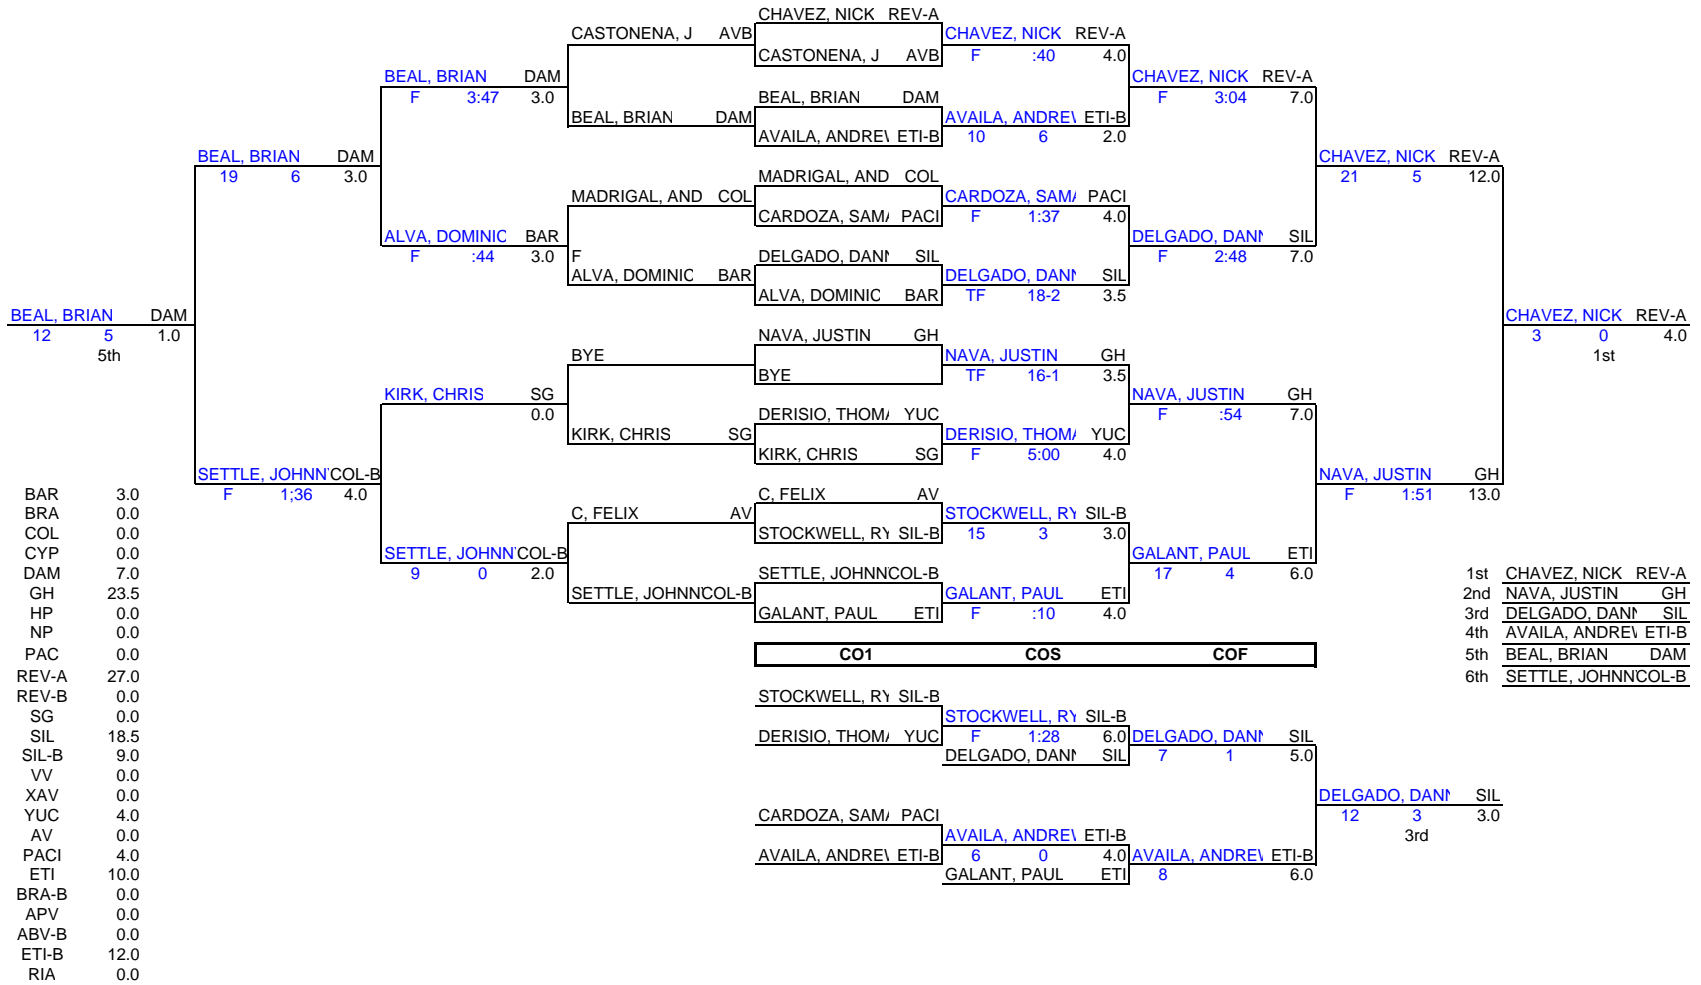

TMI MVP LOWER WEIGHT

SEAN SILVA
119 LBS - BARSTOW
3 - FALLS, 1 MAJ

TMI MVP UPPER WEIGHT

DANNY WALTON
160 LBS - CYPRESS
4 - FALLS

WBF	WBS	WB1	CH1	CH2	CHS	CHF
-----	-----	-----	-----	-----	-----	-----

WBF	WBS	WB1	CH1	CH2	CHS	CHF
-----	-----	-----	-----	-----	-----	-----

WBF	WBS	WB1	CH1	CH2	CHS	CHF
-----	-----	-----	-----	-----	-----	-----

WBF	WBS	WB1	CH1	CH2	CHS	CHF
-----	-----	-----	-----	-----	-----	-----

WBF	WBS	WB1	CH1	CH2	CHS	CHF
-----	-----	-----	-----	-----	-----	-----