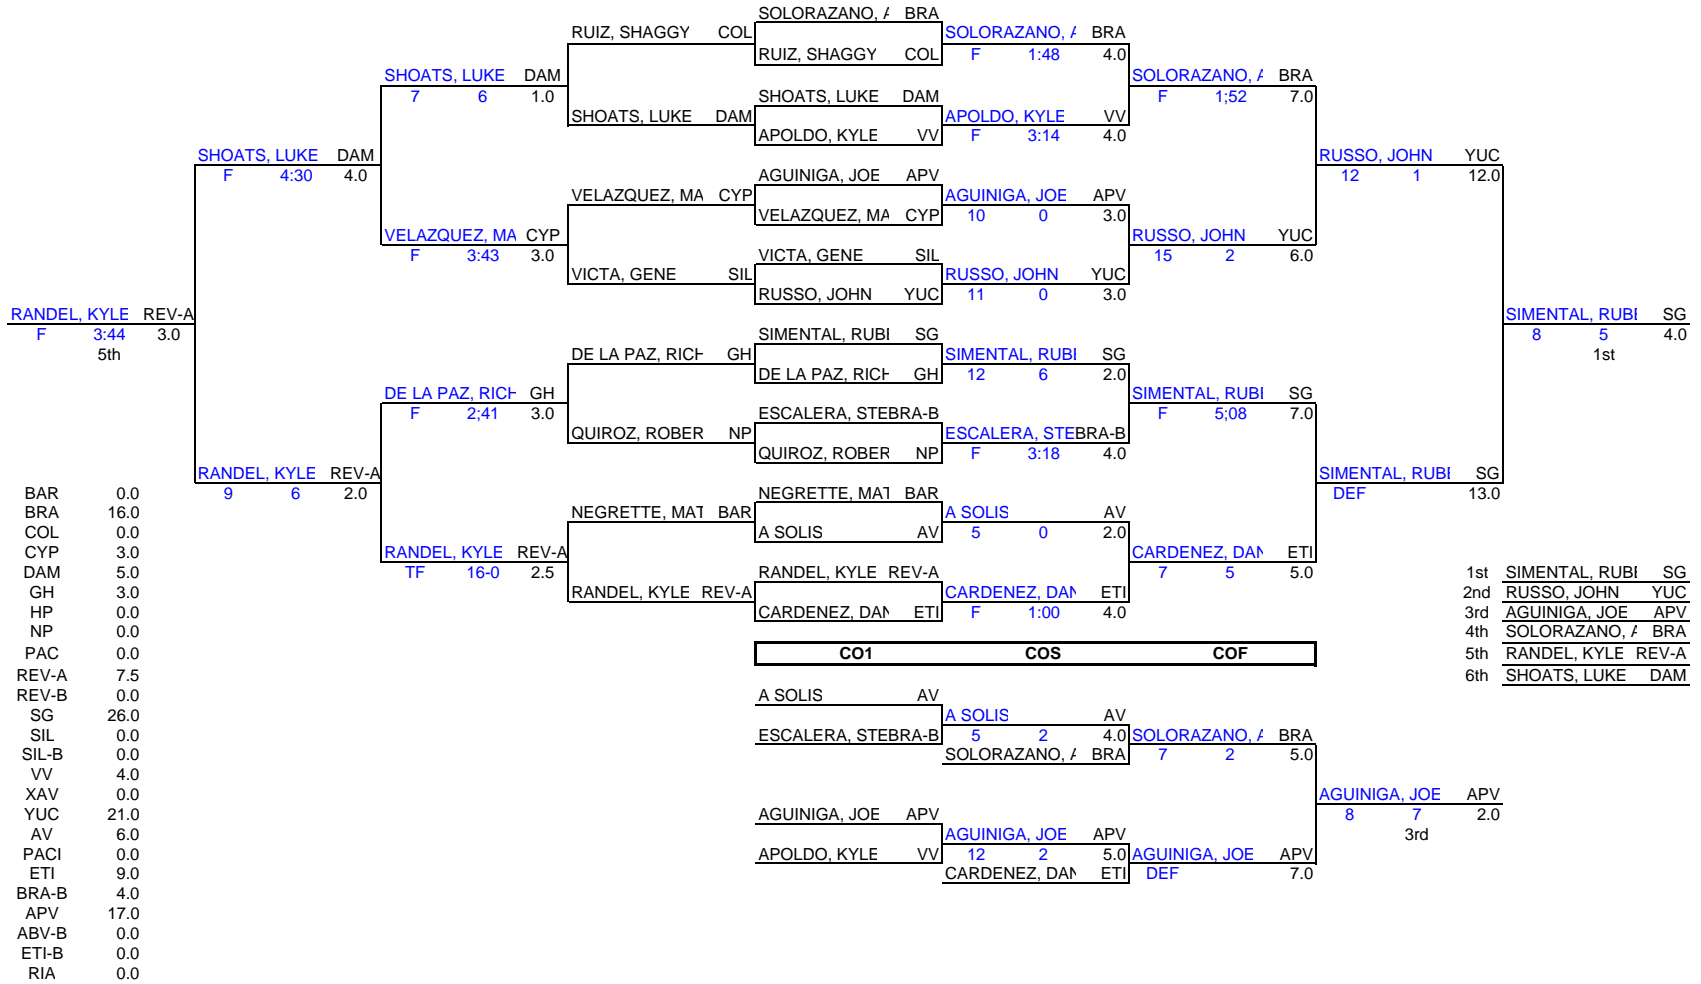

TMI MVP LOWER WEIGHT

SEAN SILVA
119 LBS - BARSTOW
3 - FALLS, 1 MAJ

TMI MVP UPPER WEIGHT

DANNY WALTON
160 LBS - CYPRESS
4 - FALLS

WBF	WBS	WB1	CH1	CH2	CHS	CHF
-----	-----	-----	-----	-----	-----	-----

WBF	WBS	WB1	CH1	CH2	CHS	CHF
-----	-----	-----	-----	-----	-----	-----

WBF	WBS	WB1	CH1	CH2	CHS	CHF
-----	-----	-----	-----	-----	-----	-----

WBF	WBS	WB1	CH1	CH2	CHS	CHF
-----	-----	-----	-----	-----	-----	-----

WBF	WBS	WB1	CH1	CH2	CHS	CHF
-----	-----	-----	-----	-----	-----	-----