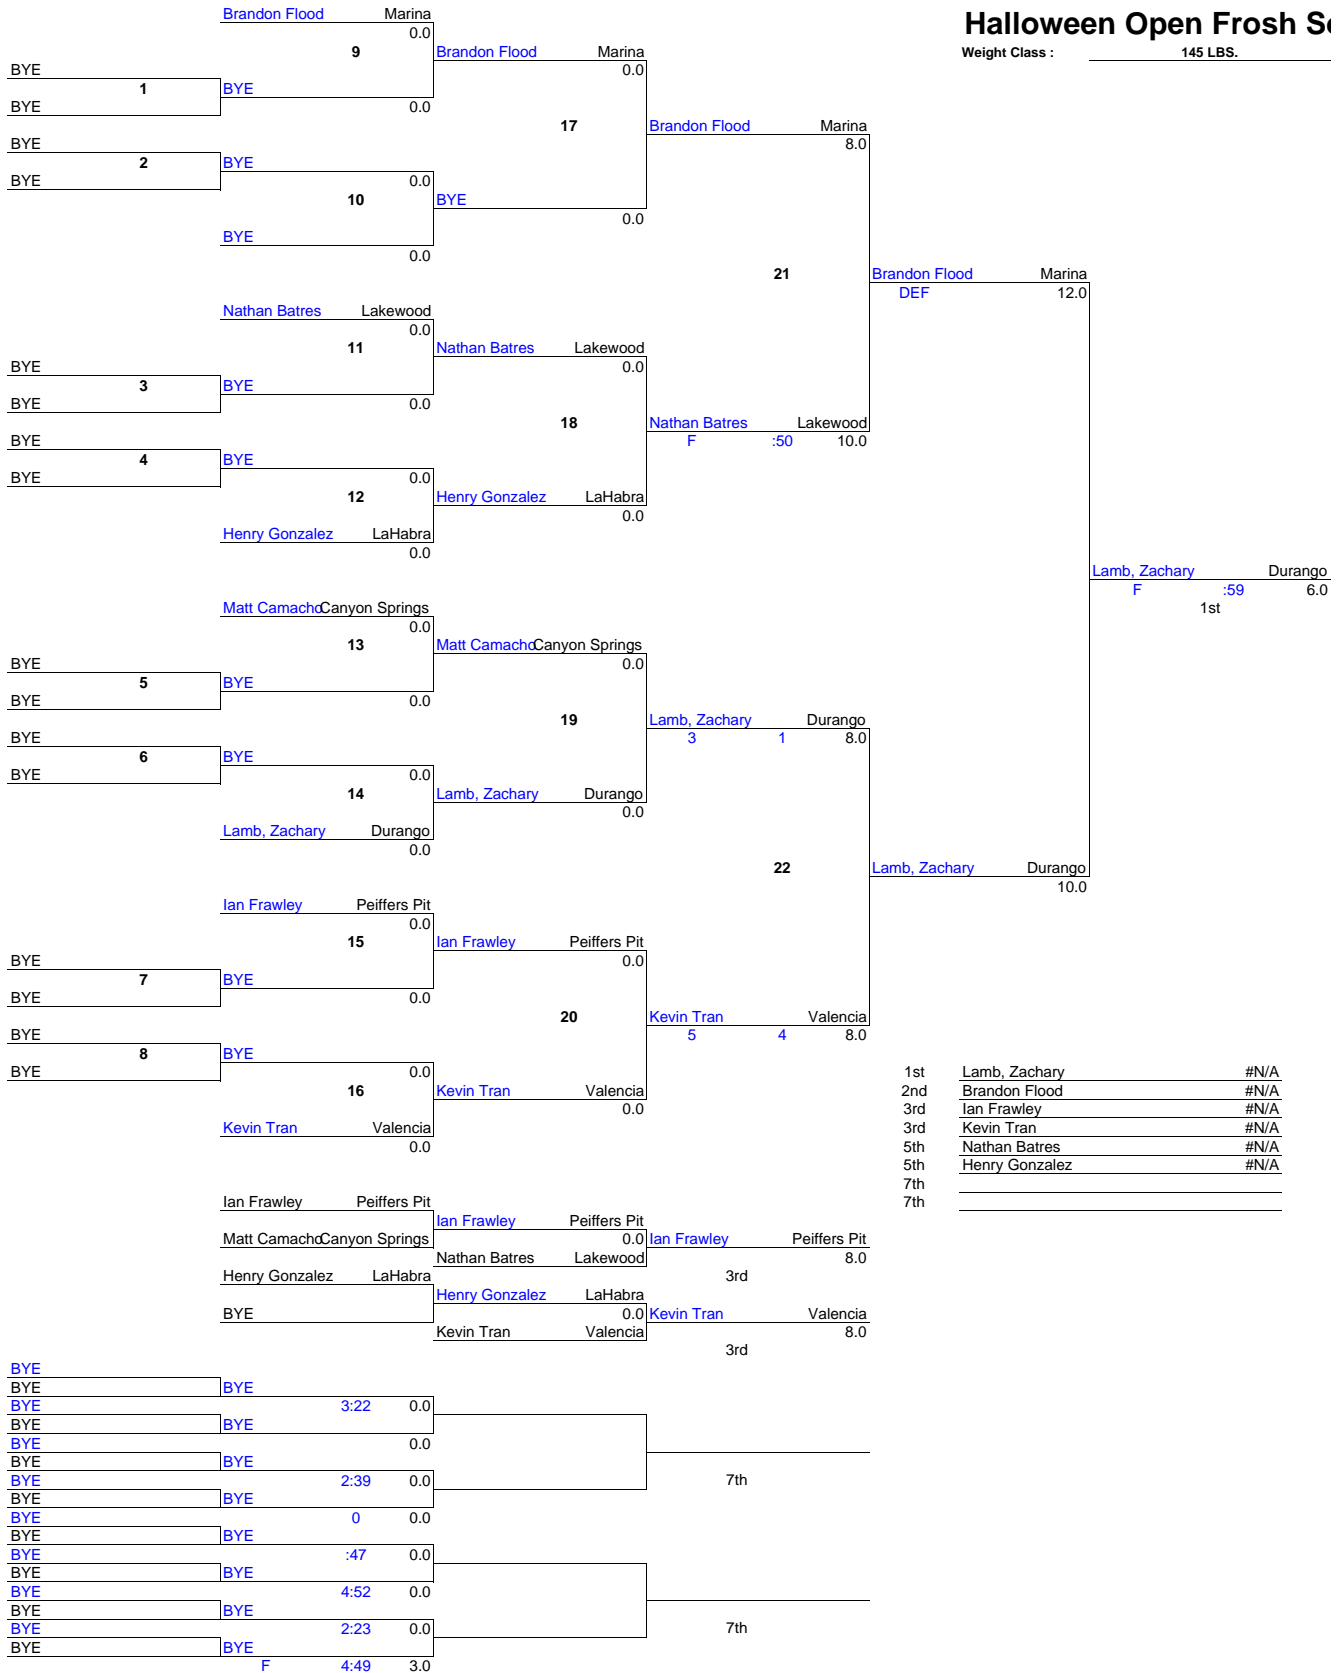

Halloween Open Frosh S

Weight Class : 145 LBS.

Halloween Open Frosh S

Weight Class : 152 LBS.

BYE	1	BYE	0.0	9	Andy Bonilla	Igton Team Nasty	0.0	17	Marshall Smith	Canyon Springs	0.0
Bradley Clark	2	Bradley Clark	Eldorado	0.0	10	Marshall Smith	Canyon Springs	7	4	4.0	21
BYE	3	Nikko Reyes	Clovis	0.0	11	Nikko Reyes	Clovis	F	1:00	6.0	2
Nikko Reyes	4	Sam Yurrington	Apple Valley	0.0	12	David Henderson	Fundamental	4	2	4.0	0
BYE	5	BYE	0.0	13	Robert Gourlay	Cal Extreme	0.0	18	Nikko Reyes	Clovis	10
Dakota Gordon	6	Dakota Gordon	Clovis	0.0	14	Billy Cezeski	Igton Team Nasty	F	:40	6.0	0
BYE	7	Nathan Alonzo	Antington Beach	0.0	15	Fabian Gamez	Apple Valley	F	3:00	6.0	1st
BYE	8	BYE	0.0	16	Christian Jones	Lakewood	0.0	19	Dakota Gordon	Clovis	5.0
BYE	9	BYE	0.0	17	Robert Gourlay	Cal Extreme	DEF	3.0	1:49	8.0	9
Freddy Mesih	10	Freddy Mesih	Fountain Valley	0.0	18	David Henderson	Fundamental	3rd	2:50	8.0	7
Bradley Clark	11	Bradley Clark	Eldorado	0.0	19	Andy Bonilla	Igton Team Nasty	10	9	1.0	10.0
BYE	12	BYE	0.0	20	Fabian Gamez	Apple Valley	7	0	8.0	3rd	0
BYE	13	BYE	0.0	21	Sam Yurrington	Apple Valley	TF	15-0	3.5	7th	4.0
BYE	14	BYE	0.0	22	Nathan Alonzo	Antington Beach	2.00	0.0	1.0	3	2.0
BYE	15	BYE	0.0	23	Billy Cezeski	Igton Team Nasty	1:42	0.0	1.0	7th	2.0
BYE	16	BYE	0.0	24	BYE	0.0	F	4:26	3.0		

1st	Nikko Reyes	#N/A
2nd	Dakota Gordon	#N/A
3rd	Marshall Smith	#N/A
3rd	Fabian Gamez	#N/A
5th	Robert Gourlay	#N/A
5th	David Henderson	#N/A
7th	Sam Yurrington	#N/A
7th	Billy Cezeski	#N/A