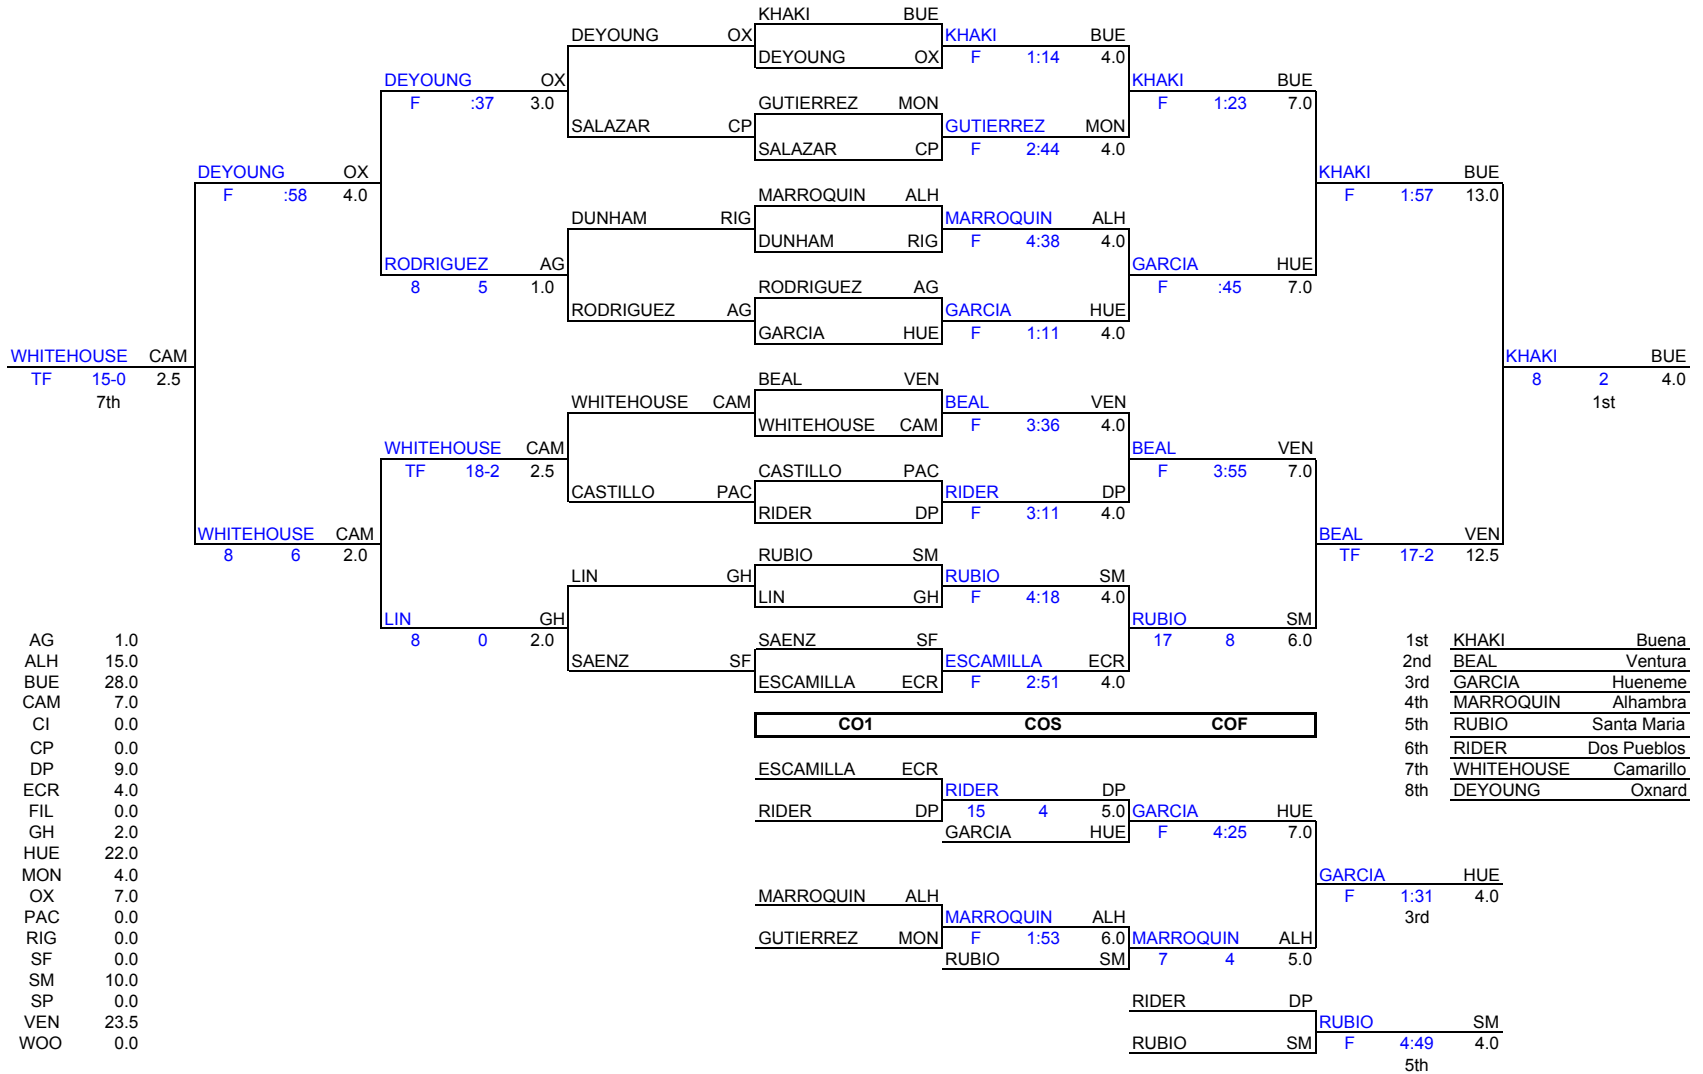

WBF	WBS	WB1	CH1	CH2	CHS	CHF