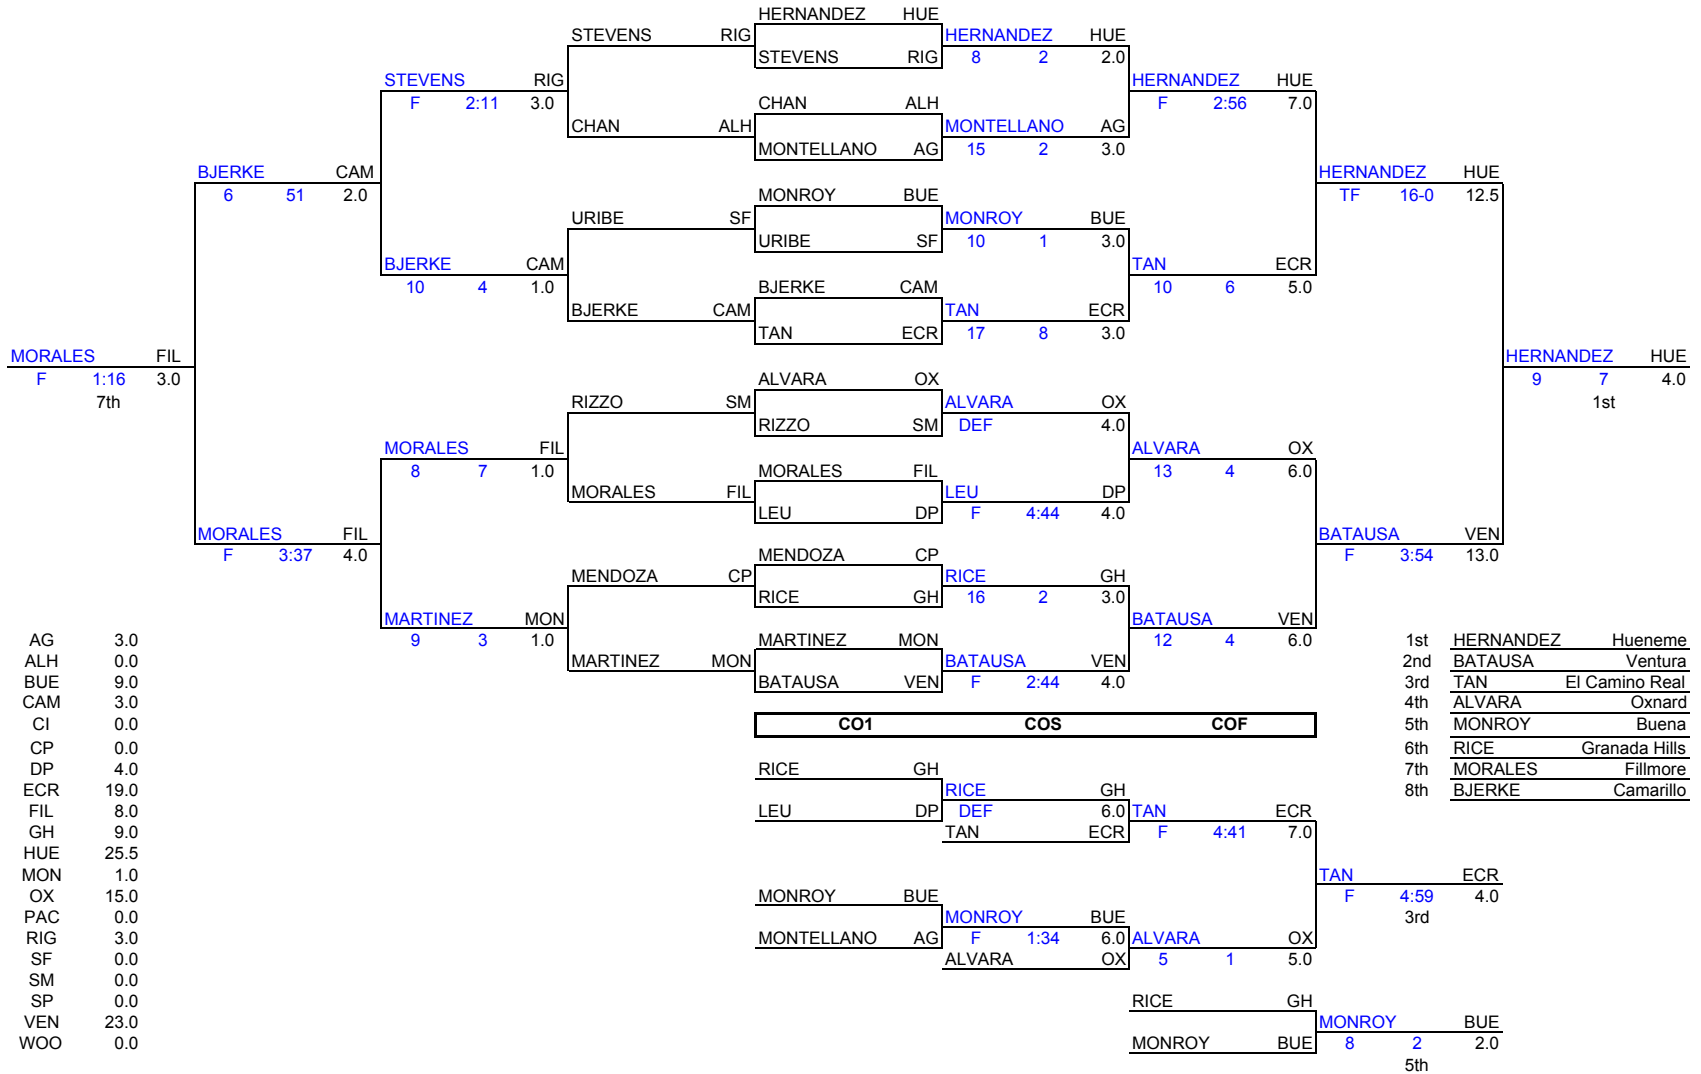

WBFB WBS WB1 CH1 CH2 CHS CHF