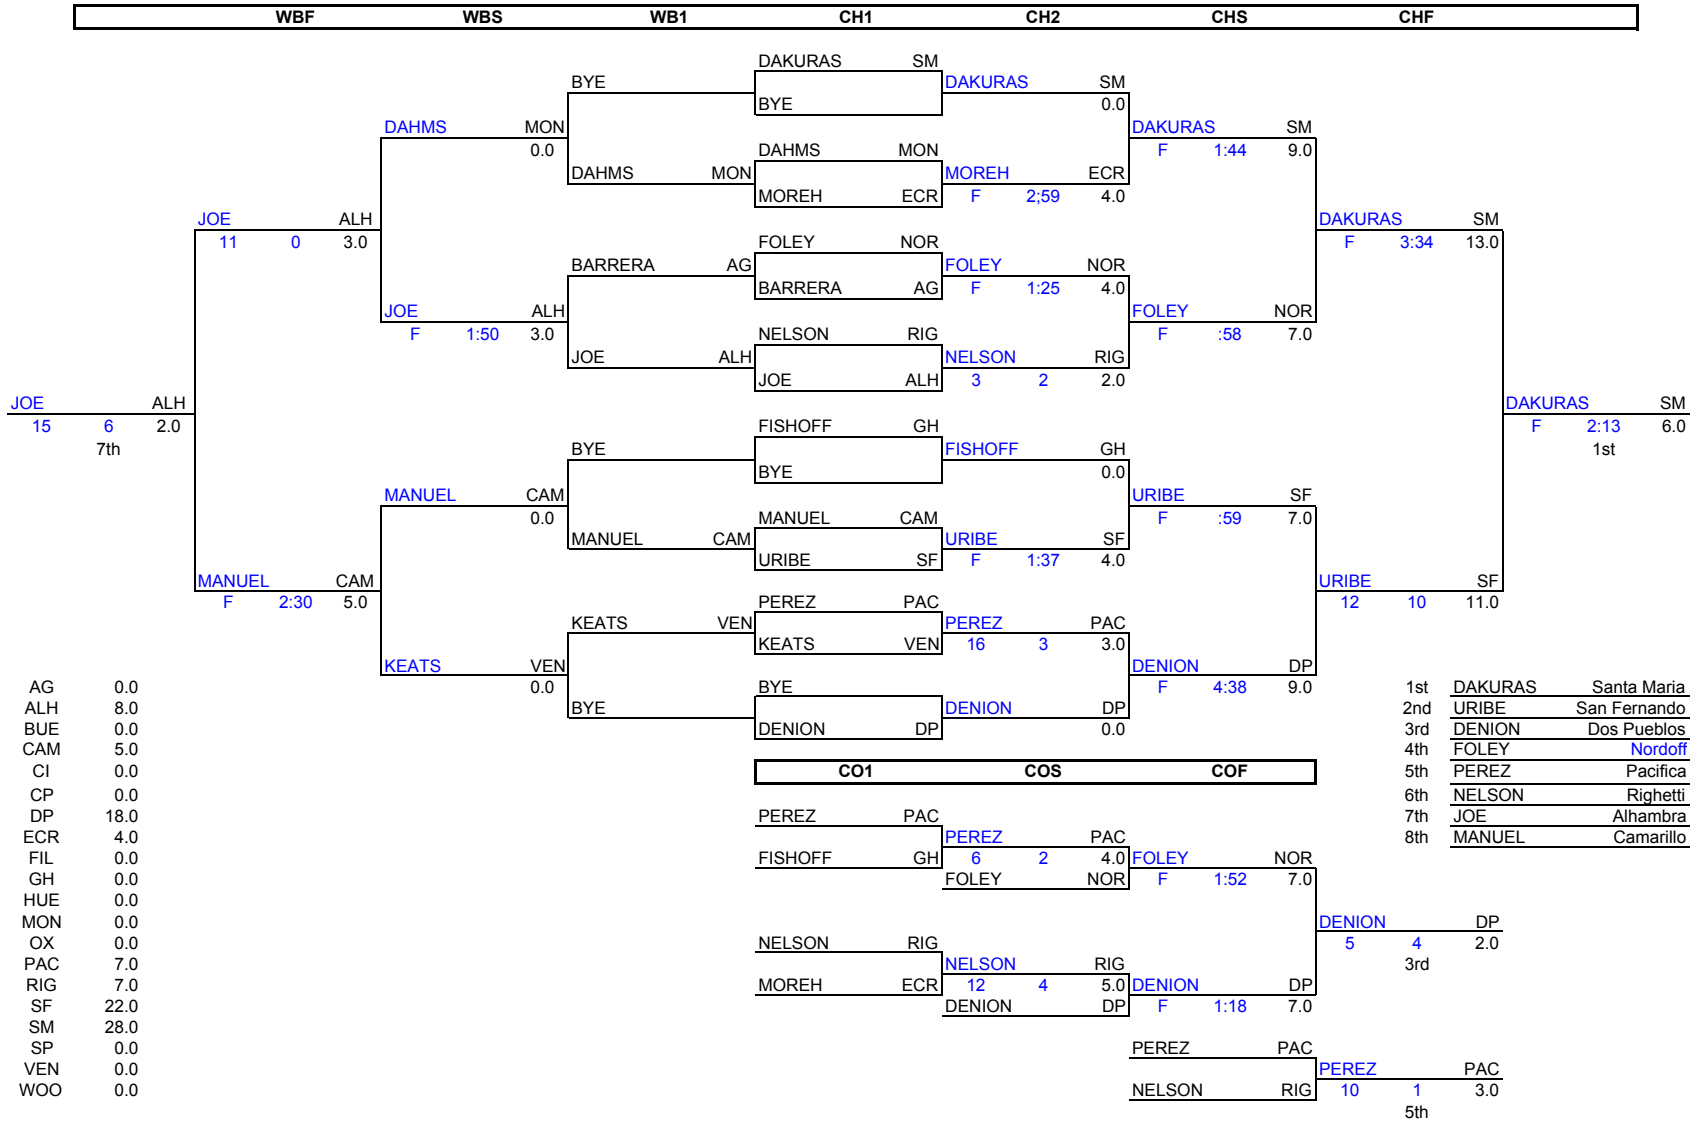

WBF	WBS	WB1	CH1	CH2	CHS	CHF
-----	-----	-----	-----	-----	-----	-----

AG	0.0
ALH	10.0
BUE	5.5
CAM	0.0
CI	10.0
CP	0.0
DP	0.0
ECR	0.0
FIL	0.0
GH	0.0
HUE	27.5
MON	15.5
OX	10.0
PAC	0.0
RIG	0.0
SF	0.0
SM	20.0
SP	4.0
VEN	22.0
WOO	0.0