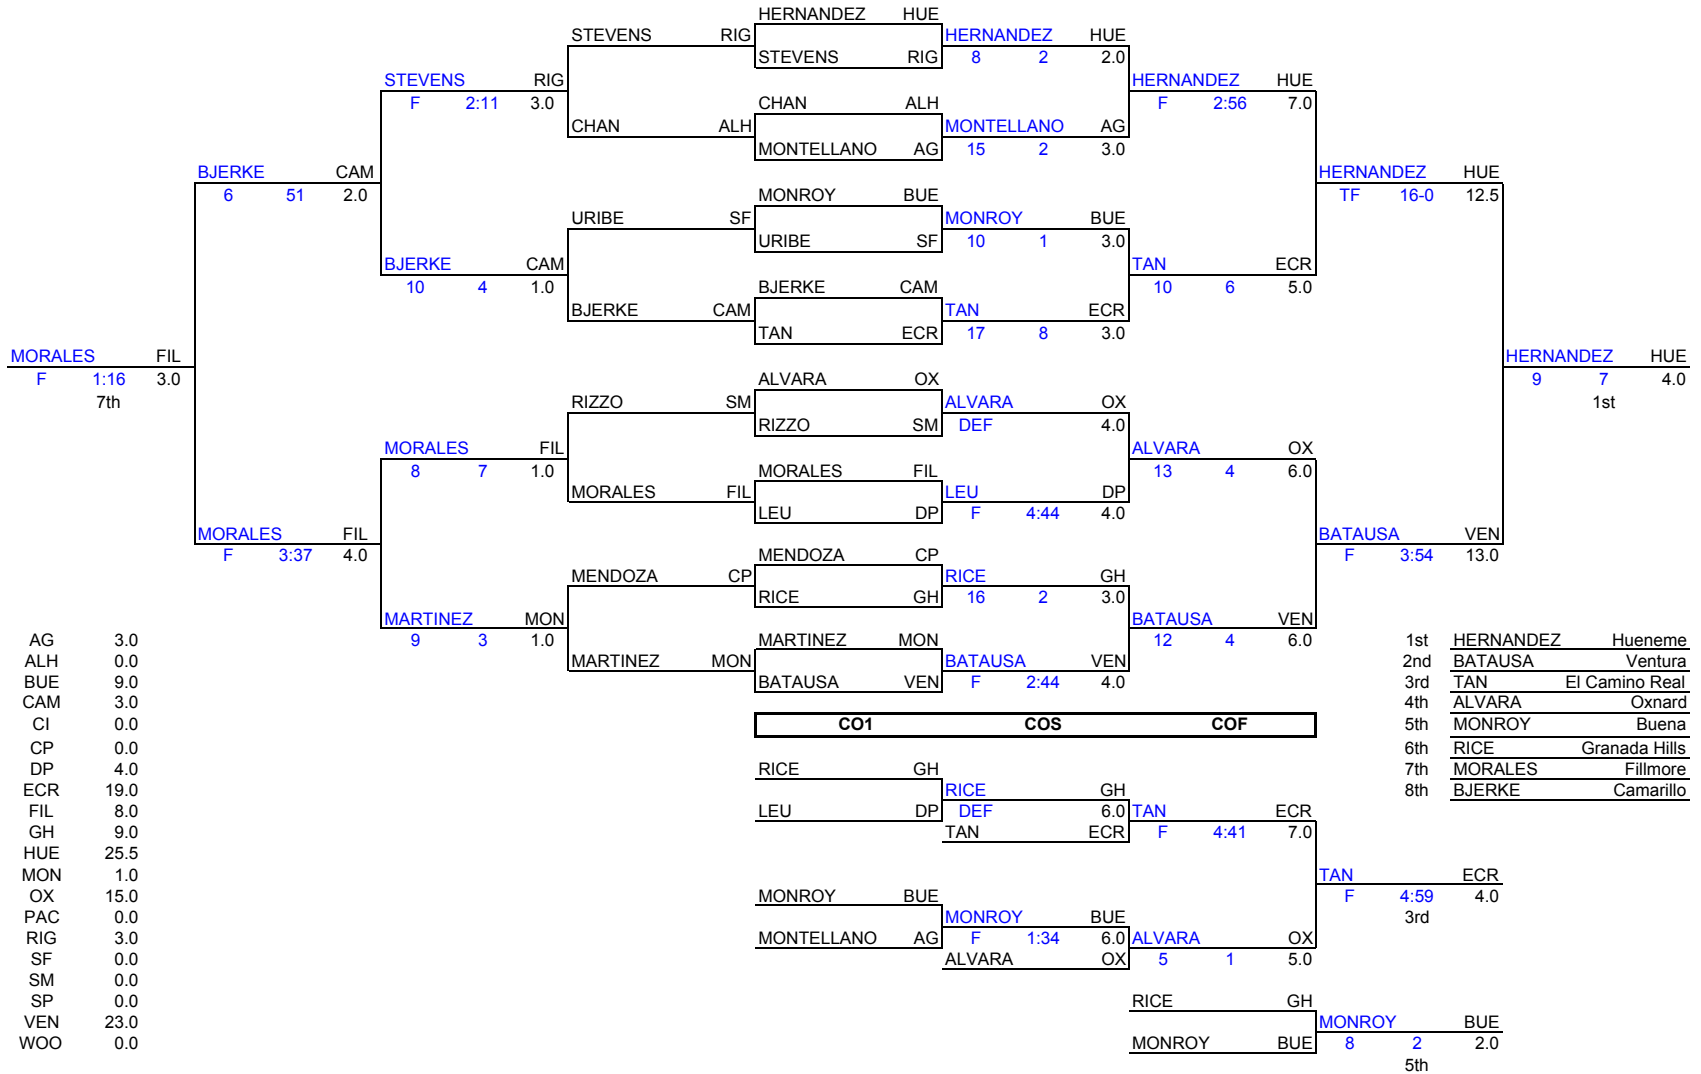

WBF	WBS	WB1	CH1	CH2	CHS	CHF
-----	-----	-----	-----	-----	-----	-----

WBF	WBS	WB1	CH1	CH2	CHS	CHF
-----	-----	-----	-----	-----	-----	-----

AG	1.0
ALH	15.0
BUE	28.0
CAM	7.0
CI	0.0
CP	0.0
DP	9.0
ECR	4.0
FIL	0.0
GH	2.0
HUE	22.0
MON	4.0
OX	7.0
PAC	0.0
RIG	0.0
SF	0.0
SM	10.0
SP	0.0
VEN	23.5
WOO	0.0