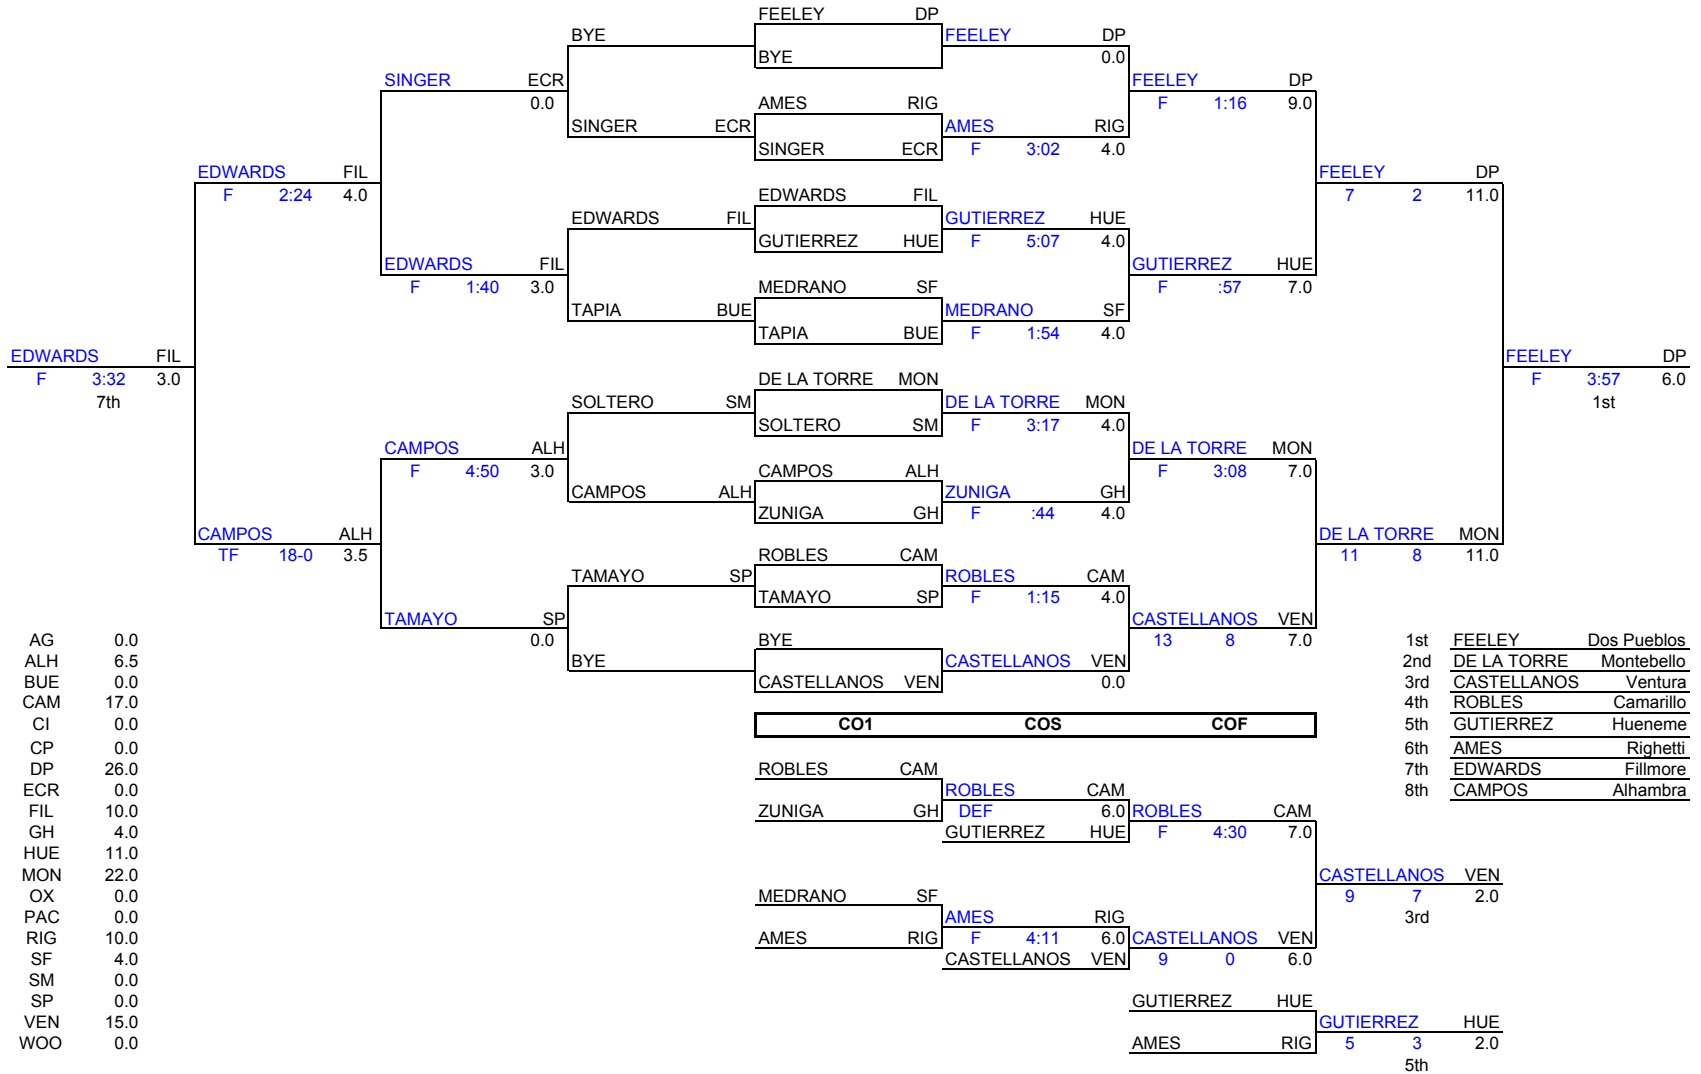

WBF	WBS	WB1	CH1	CH2	CHS	CHF
-----	-----	-----	-----	-----	-----	-----

WBF	WBS	WB1	CH1	CH2	CHS	CHF
-----	-----	-----	-----	-----	-----	-----

AG	1.0
ALH	15.0
BUE	28.0
CAM	7.0
CI	0.0
CP	0.0
DP	9.0
ECR	4.0
FIL	0.0
GH	2.0
HUE	22.0
MON	4.0
OX	7.0
PAC	0.0
RIG	0.0
SF	0.0
SM	10.0
SP	0.0
VEN	23.5
WOO	0.0