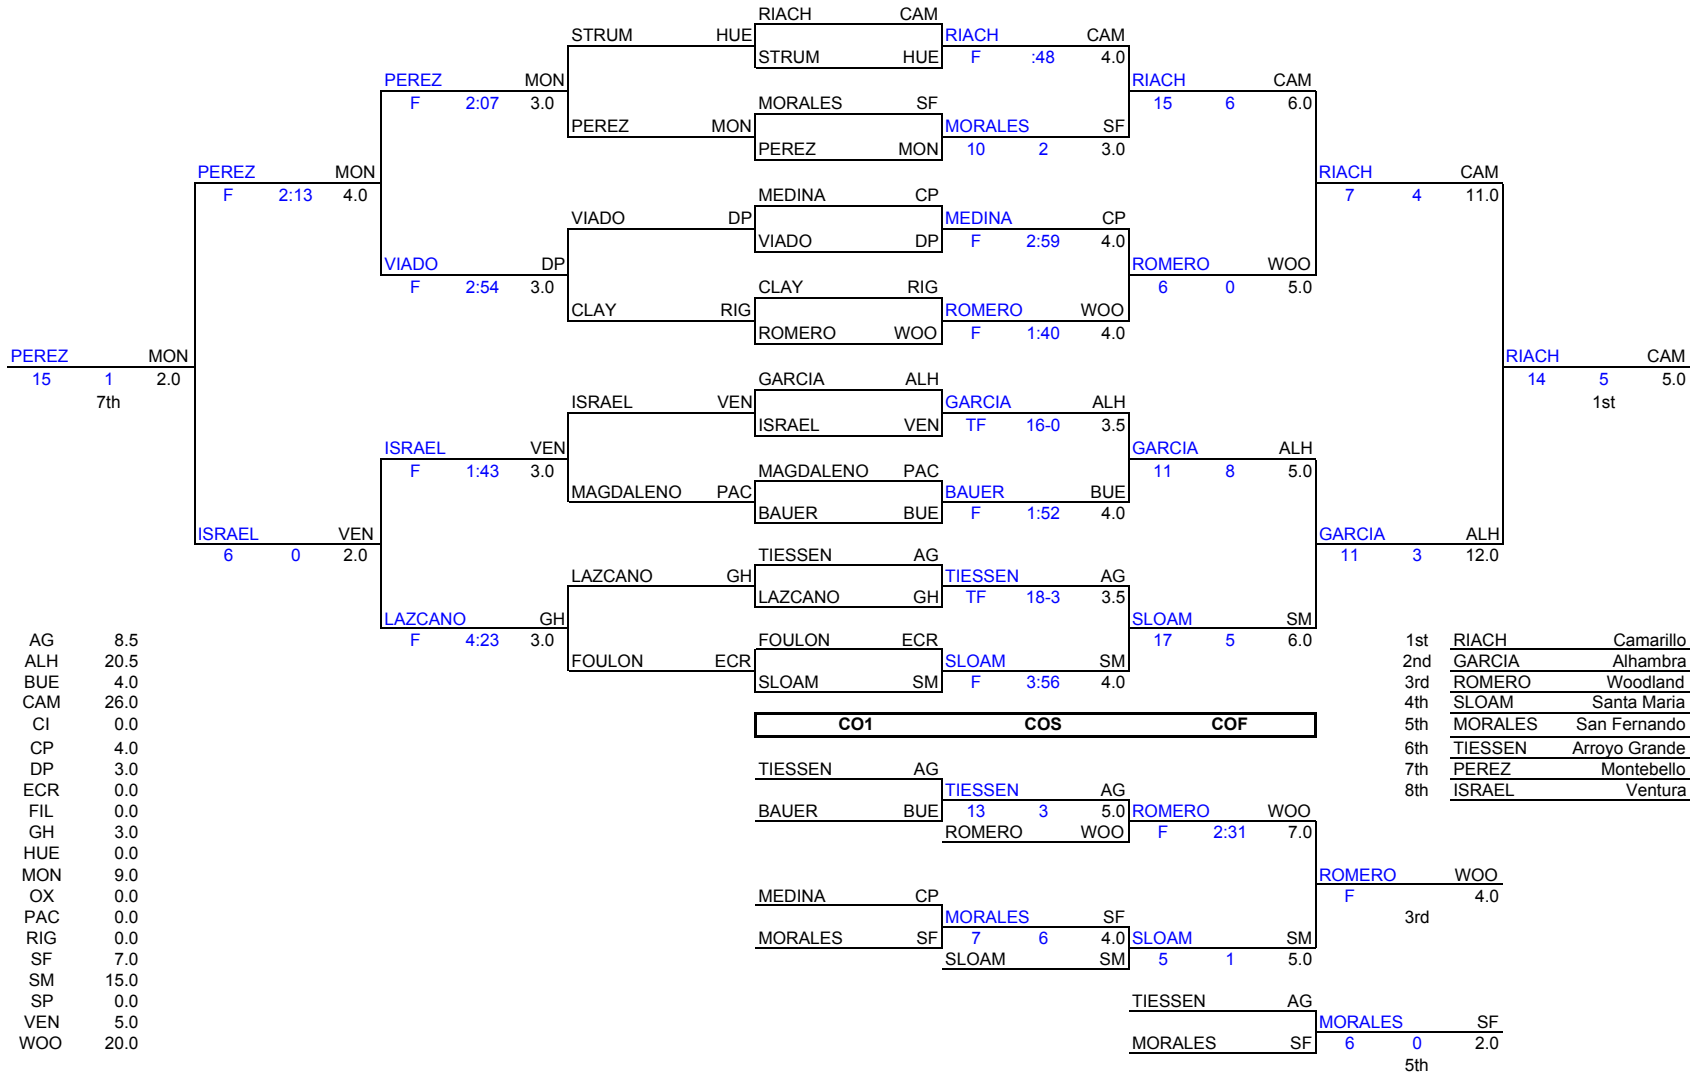

WBF	WBS	WB1	CH1	CH2	CHS	CHF